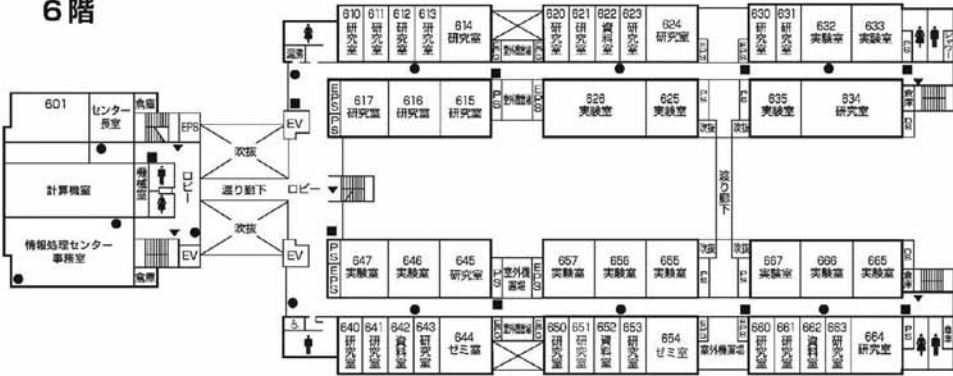

講義棟・国際学部棟・ キャリアセンター

●消火器 ■消火栓・警報器 ○無報器 ▼非常口

施設配置図

講義棟・国際学部棟・ キャリアセンター

●消火器 ■消火栓・警報器 ○警報器 ▼非常口

情報処理センター・ 情報科学部棟

3階

(情報処理センター)

(情報科学部棟)

2階

(情報科学部棟)

●消火器 ■消火栓・警報器 ○警報器 ▼非常口

施設配置図

情報処理センター・ 情報科学部棟

5階

(情報処理センター)

(情報科学部棟)

4階

(情報処理センター)

(情報科学部棟)

●消火器 ■消火柱・警報器 ○警報器 ▼非常口

情報処理センター・ 情報科学部棟

7階

(情報処理センター)

(情報科学部棟)

6階

(情報処理センター)

(情報科学部棟)

●消火器 ■消火栓・警報器 ○警報器 ▼非滑口

施設配置図

情報科学部棟別館・
社会連携センター・
広島平和研究所

2階