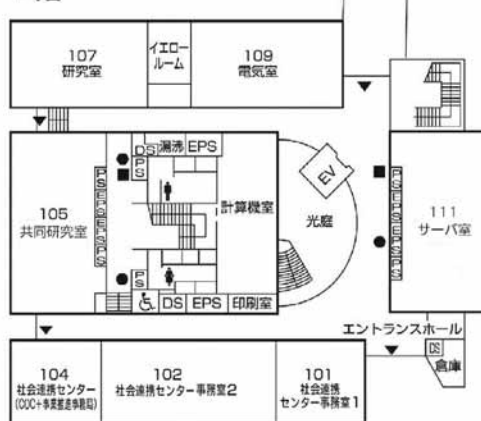

(情報科学部棟)

2階

(情報科学部棟)

●消火器 ■消火栓・警報器 ○警報器 ▼非常口

施設配置図

情報処理センター・ 情報科学部棟

5階

(情報処理センター)

(情報科学部棟)

4階

(情報処理センター)

(情報科学部棟)

●消火器 ■消火柱・警報器 ○警報器 ▼非常口

情報処理センター・ 情報科学部棟

7階

(情報処理センター)

(情報科学部棟)

6階

(情報処理センター)

(情報科学部棟)

●消火器 ■消火栓・警報器 ○警報器 ▼非滑口

施設配置図

情報科学部棟別館・
社会連携センター・
広島平和研究所

2階

(情報科学部棟別館)

1階

(社会連携センター)

●消火器 ■消火栓・警報器 ○警報器 ▼非常口

施設配置図

情報科学部棟別館・
社会連携センター・
広島平和研究所

情報科学部棟別館・
社会連携センター・
広島平和研究所

4階