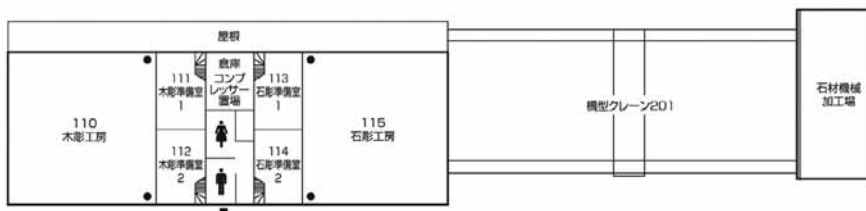

第2工房棟 中2階

第2工房棟 1階