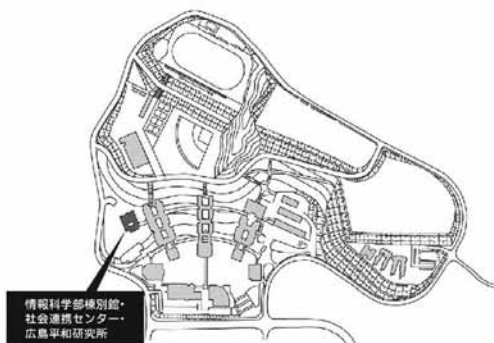

第9章 施設配置図

施設配置図

AED 設置場所

- ①本部棟：1階ロビー
- ②芸術学部棟：5階ロビー
- ③講義棟：2階ロビー
- ④情報科学部棟：5階ロビー
- ⑤図書館・語学センター棟入口前（屋外）
- ⑥体育館：入口前（屋外）
- ⑦トラック&フィールド（屋外）
- ⑧学生寮：1階管理人室前

**本部棟・
国際交流推進センター・
心と身体の相談センター**

2階

1階

●消火器 ■消火栓・警報器 ○警報器 ▼非常口

(情報科学部棟)

6階

(情報処理センター)

(情報科学部棟)

●消火器 ■消火栓・警報器 ○警報器 ▼非滑口

施設配置図

情報科学部棟別館・
社会連携センター・
広島平和研究所

2階

(情報科学部棟別館)

1階

(社会連携センター)

●消火器 ■消火栓・警報器 ○警報器 ▼非常口

施設配置図

情報科学部棟別館・
社会連携センター・
広島平和研究所

情報科学部棟別館・
社会連携センター・
広島平和研究所

4階