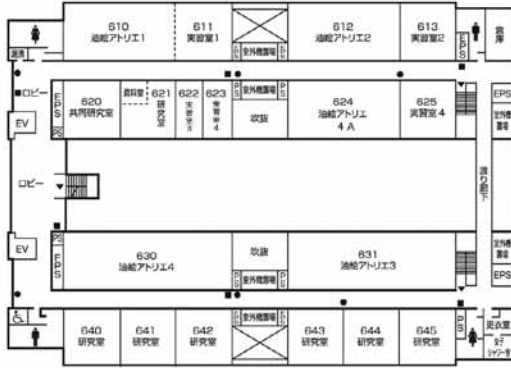

(情報科学部棟別館)

1階

(社会連携センター)

●消火器 ■消火栓・警報器 ○警報器 ▼非常口

施設配置図

情報科学部棟別館・
社会連携センター・
広島平和研究所

情報科学部棟別館・
社会連携センター・
広島平和研究所

4階

(広島平和研究所)

3階

(情報科学部棟別館)

●消火器 ■消火栓・警報器 ○警報器 ▼非常口

情報科学部棟別館・
社会連携センター・
広島平和研究所

6階

(情報科学部棟別館)

5階

(情報科学部棟別館)

●消火器 ■消火栓・警報器 ○警報器 ▼非常口

芸術資料館・ 芸術学部棟

6階

(芸術学部棟)

第1工房棟

5階

(芸術資料館)