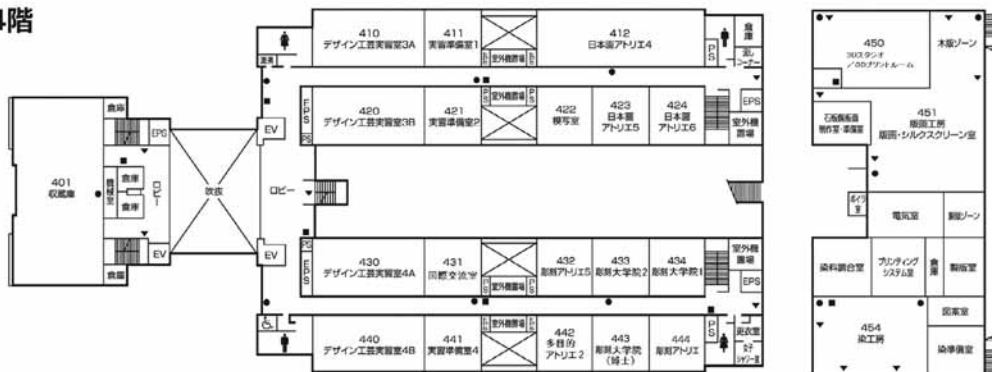

(広島平和研究所)

3階

(情報科学部棟別館)

●消火器 ■消火栓・警報器 ○警報器 ▼非常口

情報科学部棟別館・
社会連携センター・
広島平和研究所

6階

(情報科学部棟別館)

5階

(情報科学部棟別館)

●消火器 ■消火栓・警報器 ○警報器 ▼非常口

芸術資料館・ 芸術学部棟

6階

(芸術学部棟)

第1工房棟

5階

(芸術資料館)

(芸術学部棟)

(第1工房棟)

4階

(芸術資料館)

(芸術学部棟)

(第1工房棟)

●消火器 ■消火栓・警報器 ○警報器 ▼非常口

施設配置図