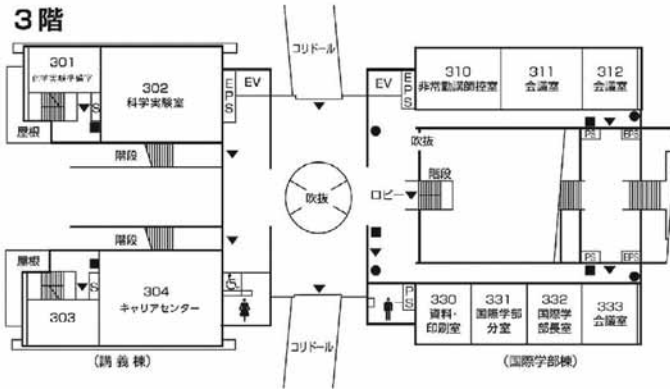

第9章 施設配置図

施設配置図

AED 設置場所

- ①本部棟：1階ロビー
- ②芸術学部棟：5階ロビー
- ③講義棟：2階ロビー
- ④情報科学部棟：5階ロビー
- ⑤図書館・語学センター棟入口前（屋外）
- ⑥体育館：入口前（屋外）
- ⑦トラック&フィールド（屋外）
- ⑧学生寮：1階管理人室前

**本部棟・
国際交流推進センター・
心と身体の相談センター**

2階

1階

●消火器 ■消火栓・警報器 ○警報器 ▼非常口

講義棟・国際学部棟・ キャリアセンター

●消火器 ■消火栓・警報器 ○無報器 ▼非常口

施設配置図

講義棟・国際学部棟・ キャリアセンター

●消火器 ■消火栓・警報器 ○警報器 ▼非常口

情報処理センター・ 情報科学部棟

3階

(情報処理センター)

(情報科学部棟)

2階

(情報科学部棟)

●消火器 ■消火栓・警報器 ○警報器 ▼非常口

施設配置図

情報処理センター・ 情報科学部棟

5階

(情報処理センター)