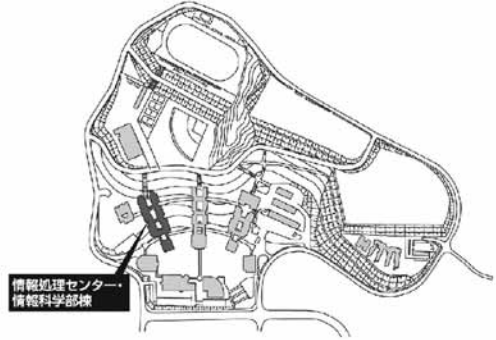

第9章 施設配置図

施設配置図

AED 設置場所

- ①本部棟：1階ロビー
- ②芸術学部棟：5階ロビー
- ③講義棟：2階ロビー
- ④情報科学部棟：5階ロビー
- ⑤図書館・語学センター棟入口前（屋外）
- ⑥体育館：入口前（屋外）
- ⑦トラック&フィールド（屋外）
- ⑧学生寮：1階管理人室前

**本部棟・
国際交流推進センター・
心と身体の相談センター**

2階

1階

●消火器 ■消火栓・警報器 ○警報器 ▼非常口

講義棟・国際学部棟・ キャリアセンター

●消火器 ■消火栓・警報器 ○無報器 ▼非常口

施設配置図

講義棟・国際学部棟・ キャリアセンター

●消火器 ■消火栓・警報器 ○警報器 ▼非常口

情報処理センター・ 情報科学部棟

3階

(情報処理センター)

(情報科学部棟)

2階

(情報科学部棟)

●消火器 ■消火栓・警報器 ○警報器 ▼非常口

施設配置図

情報処理センター・ 情報科学部棟

5階

(情報処理センター)