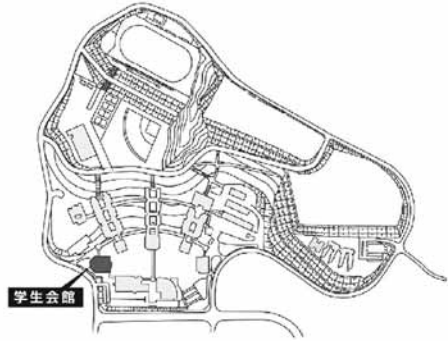

第9章 施設配置図

施設配置図

AED 設置場所

- ①本部棟：1階ロビー
- ②芸術学部棟：5階ロビー
- ③講義棟：2階ロビー
- ④情報科学部棟：5階ロビー
- ⑤図書館・語学センター棟入口前（屋外）
- ⑥体育館：入口前（屋外）
- ⑦トラック&フィールド（屋外）
- ⑧学生寮：1階管理人室前

**本部棟・
国際交流推進センター・
心と身体の相談センター**

2階

1階

●消火器 ■消火栓・警報器 ○警報器 ▼非常口

1階

地下1階

●消火器 ■消火栓・警報器 ○警報器 ▼非常口

講 堂

2階

1階

●消火器 ■消火栓・警報器 ○警報器 ▼非常口

学生会館