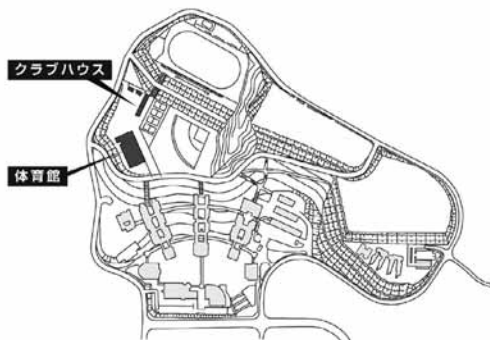

体育館・クラブハウス