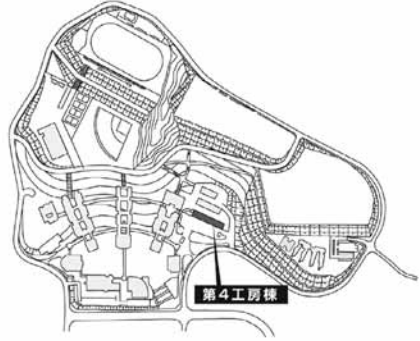

第4工房棟

中2階

1階

地下1階

●消火器 ■消火栓・警報器 ○警報器 ▼非常口