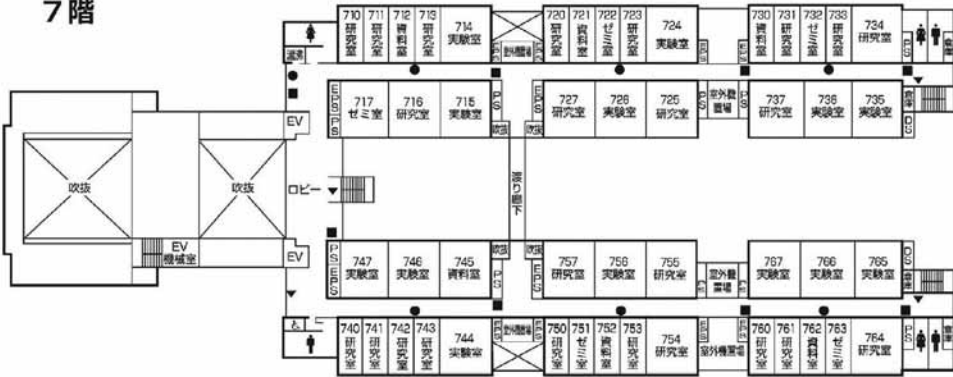

講義棟・国際学部棟・ キャリアセンター

●消火器 ■消火栓・警報器 ○無報器 ▼非常口

施設配置図

講義棟・国際学部棟・ キャリアセンター

●消火器 ■消火栓・警報器 ○警報器 ▼非常口

情報処理センター・ 情報科学部棟

3階

(情報処理センター)

(情報科学部棟)

2階

(情報科学部棟)

●消火器 ■消火栓・警報器 ○警報器 ▼非常口

施設配置図

情報処理センター・ 情報科学部棟

5階

(情報処理センター)

(情報科学部棟)

4階

(情報処理センター)

(情報科学部棟)

●消火器 ■消火柱・警報器 ○警報器 ▼非常口

情報処理センター・ 情報科学部棟

7階

(情報処理センター)

(情報科学部棟)

6階

(情報処理センター)

(情報科学部棟)

●消火器 ■消火栓・警報器 ○警報器 ▼非滑口

施設配置図

情報科学部棟別館・
社会連携センター・
広島平和研究所

2階