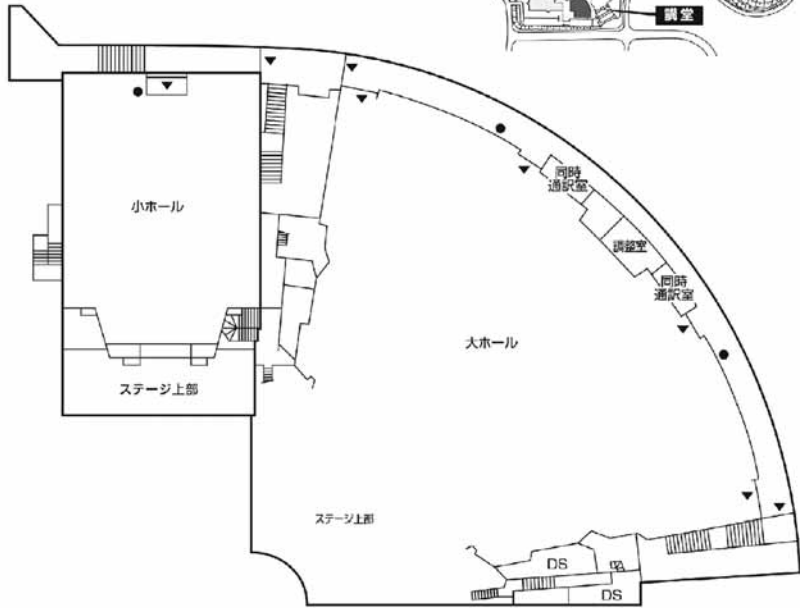

第9章 施設配置図

施設配置図

AED 設置場所

- ①本部棟：1階ロビー
- ②芸術学部棟：5階ロビー
- ③講義棟：2階ロビー
- ④情報科学部棟：5階ロビー
- ⑤図書館・語学センター棟入口前（屋外）
- ⑥体育館：入口前（屋外）
- ⑦トラック&フィールド（屋外）
- ⑧学生寮：1階管理人室前

**本部棟・
国際交流推進センター・
心と身体の相談センター**

2階

1階

●消火器 ■消火栓・警報器 ○警報器 ▼非常口

1階

地下1階

●消火器 ■消火栓・警報器 ○警報器 ▼非常口

講 堂

2階

1階

●消火器 ■消火栓・警報器 ○警報器 ▼非常口

学生会館