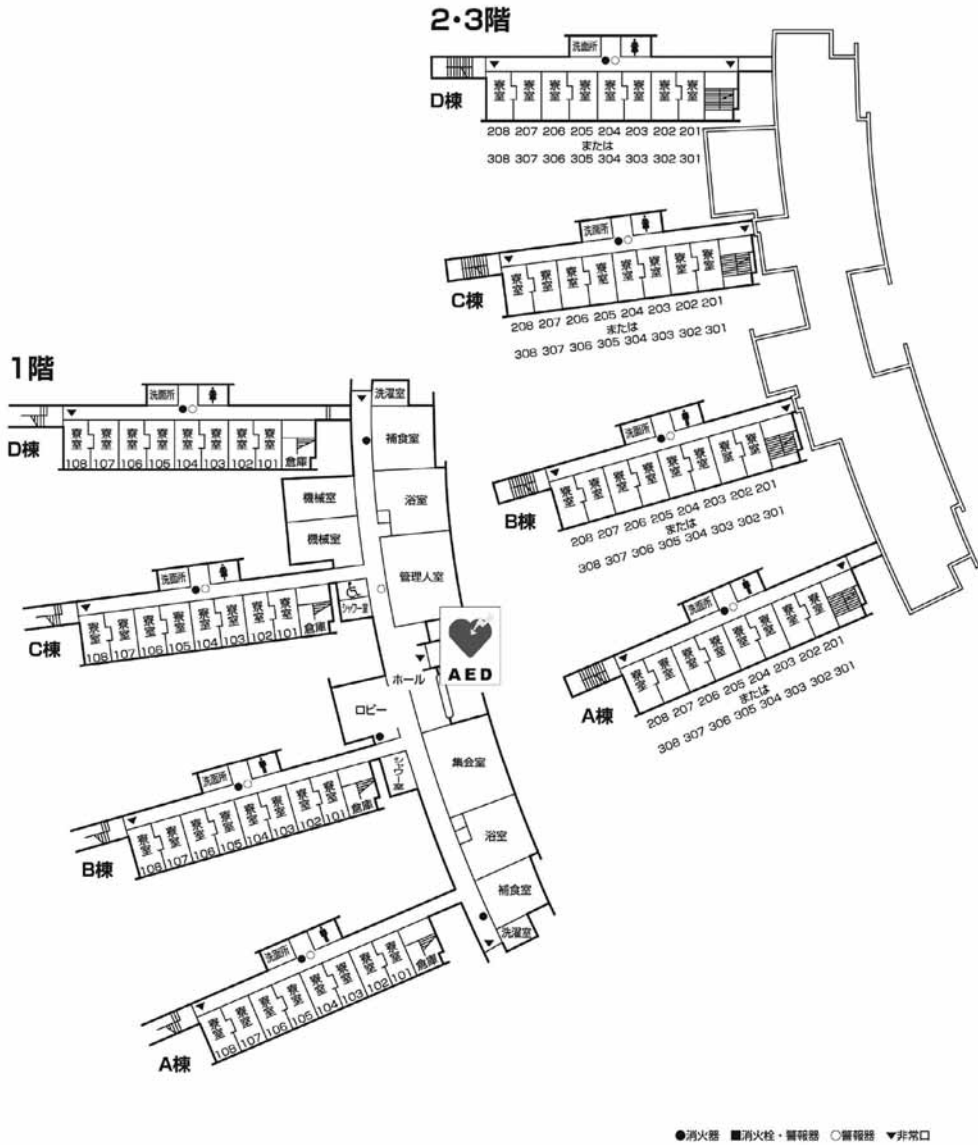

学生寮「もみじ」

施設配置図