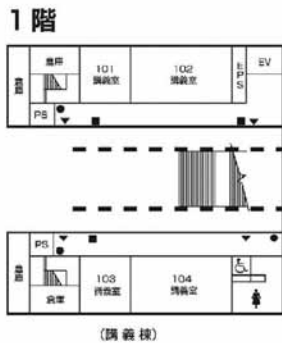

第9章 施設配置図

施設配置図

AED 設置場所

- ①本部棟：1階ロビー
- ②芸術学部棟：5階ロビー
- ③講義棟：2階ロビー
- ④情報科学部棟：5階ロビー
- ⑤図書館・語学センター棟入口前（屋外）
- ⑥体育館：入口前（屋外）
- ⑦トラック&フィールド（屋外）
- ⑧学生寮：1階管理人室前

**本部棟・
国際交流推進センター・
心と身体の相談センター**

2階

1階

●消火器 ■消火栓・警報器 ○警報器 ▼非常口

講義棟・国際学部棟・ キャリアセンター

●消火器 ■消火栓・警報器 ○無報器 ▼非常口

施設配置図

講義棟・国際学部棟・ キャリアセンター

●消火器 ■消火栓・警報器 ○警報器 ▼非常口

情報処理センター・ 情報科学部棟

3階

(情報処理センター)

(情報科学部棟)

2階

(情報科学部棟)

●消火器 ■消火栓・警報器 ○警報器 ▼非常口

施設配置図

情報処理センター・ 情報科学部棟

5階

(情報処理センター)