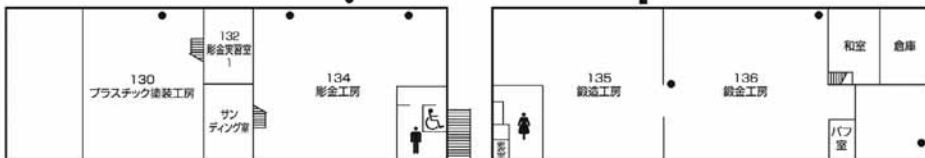

第4工房棟

中2階

1階

地下1階

●消火器 ■消火栓・警報器 ○警報器 ▼非常口