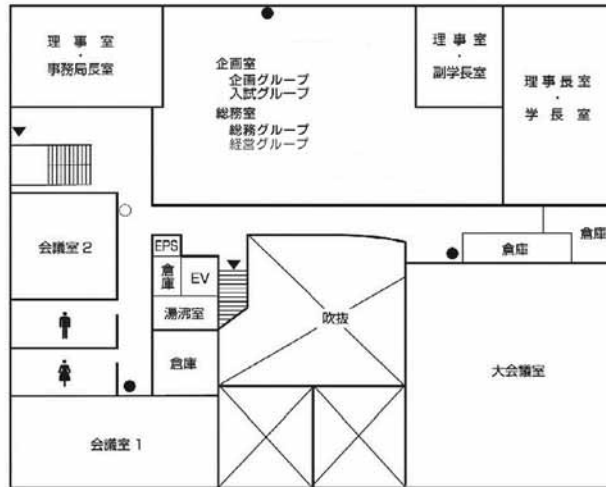

第9章 施設配置図

施設配置図

AED 設置場所

- ①本部棟：1階ロビー
- ②芸術学部棟：5階ロビー
- ③講義棟：2階ロビー
- ④情報科学部棟：5階ロビー
- ⑤図書館・語学センター棟入口前（屋外）
- ⑥体育館：入口前（屋外）
- ⑦トラック&フィールド（屋外）
- ⑧学生寮：1階管理人室前

**本部棟・
国際交流推進センター・
心と身体の相談センター**

2階

1階

●消火器 ■消火栓・警報器 ○警報器 ▼非常口

講義棟・国際学部棟・ キャリアセンター

●消火器 ■消火栓・警報器 ○無報器 ▼非常口

施設配置図

講義棟・国際学部棟・ キャリアセンター

●消火器 ■消火栓・警報器 ○警報器 ▼非常口

情報処理センター・ 情報科学部棟

3階

(情報処理センター)

(情報科学部棟)

2階

(情報科学部棟)

●消火器 ■消火栓・警報器 ○警報器 ▼非常口

施設配置図

情報処理センター・ 情報科学部棟

5階

(情報処理センター)

(情報科学部棟)

4階

(情報処理センター)

(情報科学部棟)

●消火器 ■消火柱・警報器 ○警報器 ▼非常口

情報処理センター・ 情報科学部棟

7階

(情報処理センター)