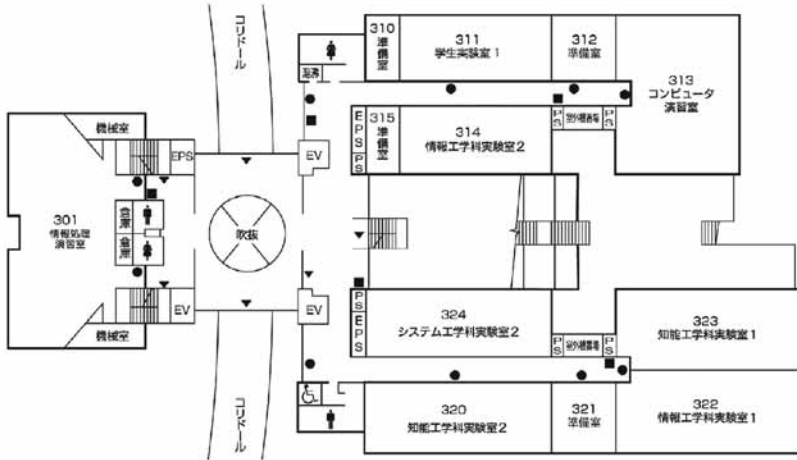

第9章 施設配置図

施設配置図

AED 設置場所

- ①本部棟：1階ロビー
- ②芸術学部棟：5階ロビー
- ③講義棟：2階ロビー
- ④情報科学部棟：5階ロビー
- ⑤図書館・語学センター棟入口前（屋外）
- ⑥体育館：入口前（屋外）
- ⑦トラック&フィールド（屋外）
- ⑧学生寮：1階管理人室前

**本部棟・
国際交流推進センター・
心と身体の相談センター**

2階

1階

●消火器 ■消火栓・警報器 ○警報器 ▼非常口

講義棟・国際学部棟・ キャリアセンター

●消火器 ■消火栓・警報器 ○無報器 ▼非常口

施設配置図

講義棟・国際学部棟・ キャリアセンター

●消火器 ■消火栓・警報器 ○警報器 ▼非常口

情報処理センター・ 情報科学部棟

3階

(情報処理センター)

(情報科学部棟)

2階

(情報科学部棟)

●消火器 ■消火栓・警報器 ○警報器 ▼非常口

施設配置図

情報処理センター・ 情報科学部棟

5階

(情報処理センター)

(情報科学部棟)

4階

(情報処理センター)

(情報科学部棟)

●消火器 ■消火柱・警報器 ○警報器 ▼非常口

情報処理センター・ 情報科学部棟

7階

(情報処理センター)