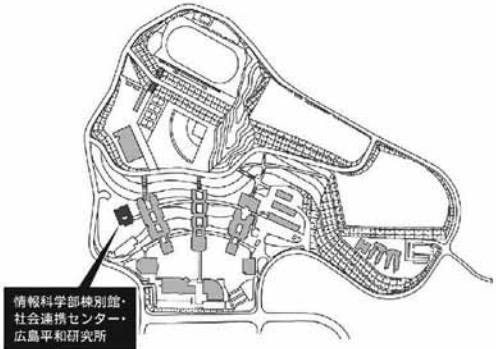

第9章 施設配置図

施設配置図

AED 設置場所

- ①本部棟：1階ロビー
- ②芸術学部棟：5階ロビー
- ③講義棟：2階ロビー
- ④情報科学部棟：5階ロビー
- ⑤図書館・語学センター棟入口前（屋外）
- ⑥体育館：入口前（屋外）
- ⑦トラック&フィールド（屋外）
- ⑧学生寮：1階管理人室前

**本部棟・
国際交流推進センター・
心と身体の相談センター**

2階

1階

●消火器 ■消火栓・警報器 ○警報器 ▼非常口

(情報科学部棟別館)

1階

(社会連携センター)

●消火器 ■消火栓・警報器 ○警報器 ▼非常口

施設配置図

情報科学部棟別館・
社会連携センター・
広島平和研究所

情報科学部棟別館・
社会連携センター・
広島平和研究所

4階

(広島平和研究所)

3階

(情報科学部棟別館)

●消火器 ■消火栓・警報器 ○警報器 ▼非常口

情報科学部棟別館・
社会連携センター・
広島平和研究所

6階

(情報科学部棟別館)

5階