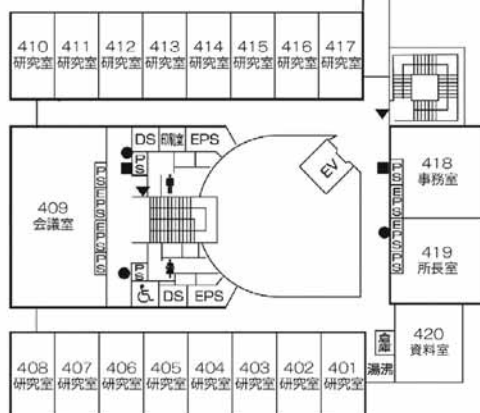

(情報科学部棟)

6階

(情報処理センター)

(情報科学部棟)

●消火器 ■消火栓・警報器 ○警報器 ▼非滑口

施設配置図

情報科学部棟別館・
社会連携センター・
広島平和研究所

2階

(情報科学部棟別館)

1階

(社会連携センター)

●消火器 ■消火栓・警報器 ○警報器 ▼非常口

施設配置図

情報科学部棟別館・
社会連携センター・
広島平和研究所

情報科学部棟別館・
社会連携センター・
広島平和研究所

4階

(広島平和研究所)

3階

(情報科学部棟別館)

●消火器 ■消火栓・警報器 ○警報器 ▼非常口

情報科学部棟別館・
社会連携センター・
広島平和研究所

6階

(情報科学部棟別館)

5階