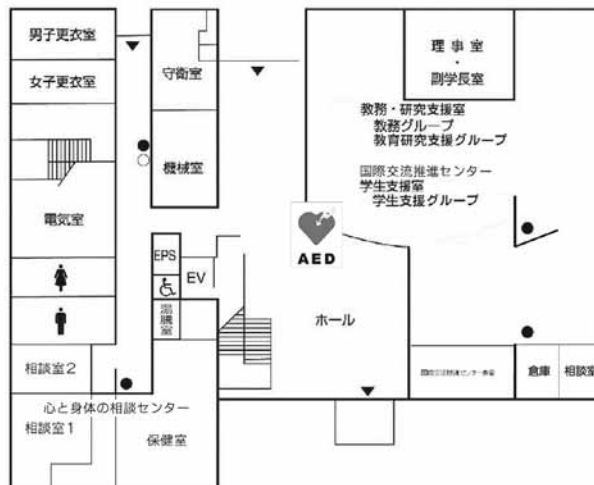

第9章 施設配置図

施設配置図

AED 設置場所

- ①本部棟：1階ロビー
- ②芸術学部棟：5階ロビー
- ③講義棟：2階ロビー
- ④情報科学部棟：5階ロビー
- ⑤図書館・語学センター棟入口前（屋外）
- ⑥体育館：入口前（屋外）
- ⑦トラック&フィールド（屋外）
- ⑧学生寮：1階管理人室前

**本部棟・
国際交流推進センター・
心と身体の相談センター**

2階

1階

●消火器 ■消火栓・警報器 ○警報器 ▼非常口

講義棟・国際学部棟・ キャリアセンター

●消火器 ■消火栓・警報器 ○無報器 ▼非常口

施設配置図

講義棟・国際学部棟・ キャリアセンター

●消火器 ■消火栓・警報器 ○警報器 ▼非常口

情報処理センター・ 情報科学部棟

3階

(情報処理センター)

(情報科学部棟)

2階

(情報科学部棟)

●消火器 ■消火栓・警報器 ○警報器 ▼非常口

施設配置図

情報処理センター・ 情報科学部棟

5階

(情報処理センター)

(情報科学部棟)

4階

(情報処理センター)

(情報科学部棟)

●消火器 ■消火柱・警報器 ○警報器 ▼非常口

情報処理センター・ 情報科学部棟

7階

(情報処理センター)