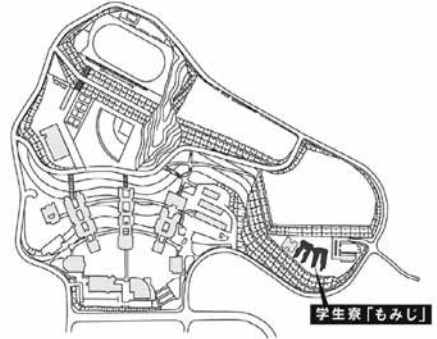

学生寮「もみじ」

安佐南区大塚東三丁目4番5号