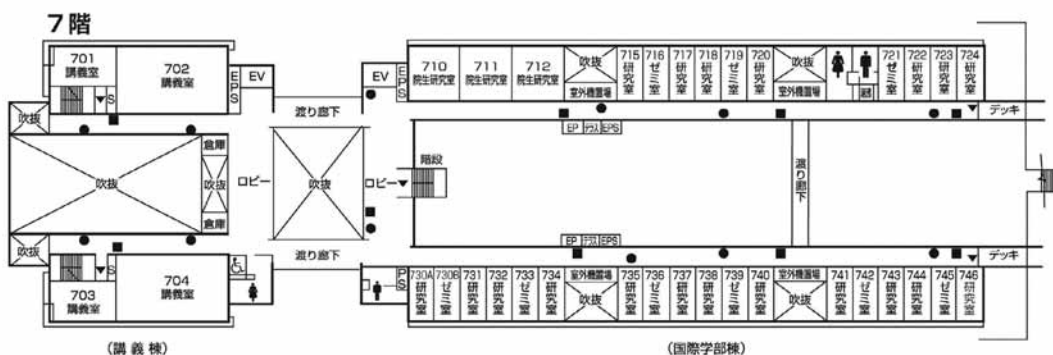

第9章 施設配置図

施設配置図

AED 設置場所

- ①本部棟：1階ロビー
- ②芸術学部棟：5階ロビー
- ③講義棟：2階ロビー
- ④情報科学部棟：5階ロビー
- ⑤図書館・語学センター棟入口前（屋外）
- ⑥体育館：入口前（屋外）
- ⑦トラック&フィールド（屋外）
- ⑧学生寮：1階管理人室前

**本部棟・
国際交流推進センター・
心と身体の相談センター**

2階

1階

●消火器 ■消火栓・警報器 ○警報器 ▼非常口

講義棟・国際学部棟・ キャリアセンター

●消火器 ■消火栓・警報器 ○無報器 ▼非常口

施設配置図

講義棟・国際学部棟・ キャリアセンター

●消火器 ■消火栓・警報器 ○警報器 ▼非常口

情報処理センター・ 情報科学部棟

3階

(情報処理センター)

(情報科学部棟)

2階

(情報科学部棟)

●消火器 ■消火栓・警報器 ○警報器 ▼非常口

施設配置図

情報処理センター・ 情報科学部棟

5階

(情報処理センター)