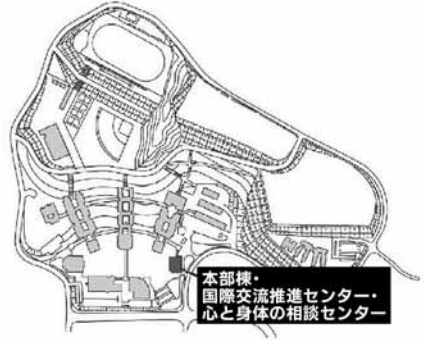

第9章 施設配置図

施設配置図

AED 設置場所

- ①本部棟：1階ロビー
- ②芸術学部棟：5階ロビー
- ③講義棟：2階ロビー
- ④情報科学部棟：5階ロビー
- ⑤図書館・語学センター棟入口前（屋外）
- ⑥体育館：入口前（屋外）
- ⑦トラック&フィールド（屋外）
- ⑧学生寮：1階管理人室前

**本部棟・
国際交流推進センター・
心と身体の相談センター**

2階

1階

●消火器 ■消火栓・警報器 ○警報器 ▼非常口

講義棟・国際学部棟・ キャリアセンター

●消火器 ■消火栓・警報器 ○無報器 ▼非常口

施設配置図

講義棟・国際学部棟・ キャリアセンター

●消火器 ■消火栓・警報器 ○警報器 ▼非常口

情報処理センター・ 情報科学部棟

3階

(情報処理センター)