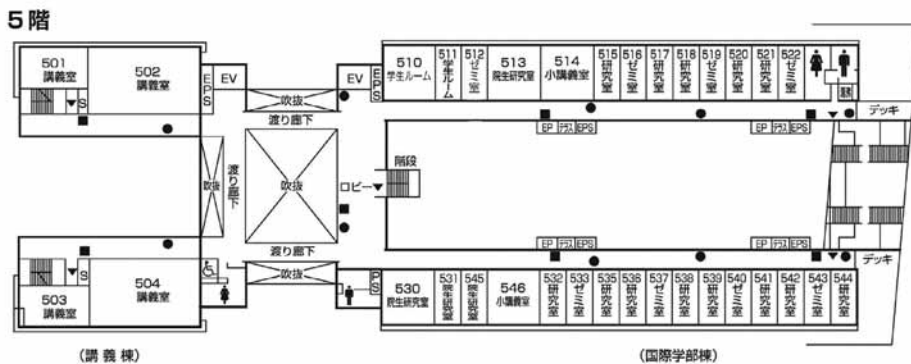

第9章 施設配置図

施設配置図

AED 設置場所

- ①本部棟：1階ロビー
- ②芸術学部棟：5階ロビー
- ③講義棟：2階ロビー
- ④情報科学部棟：5階ロビー
- ⑤図書館・語学センター棟入口前（屋外）
- ⑥体育館：入口前（屋外）
- ⑦トラック&フィールド（屋外）
- ⑧学生寮：1階管理人室前

**本部棟・
国際交流推進センター・
心と身体の相談センター**

2階

1階

●消火器 ■消火栓・警報器 ○警報器 ▼非常口

講義棟・国際学部棟・ キャリアセンター

●消火器 ■消火栓・警報器 ○無報器 ▼非常口

施設配置図

講義棟・国際学部棟・ キャリアセンター

●消火器 ■消火栓・警報器 ○警報器 ▼非常口

情報処理センター・ 情報科学部棟

3階

(情報処理センター)

(情報科学部棟)

2階

(情報科学部棟)

●消火器 ■消火栓・警報器 ○警報器 ▼非常口

施設配置図

情報処理センター・ 情報科学部棟

5階

(情報処理センター)