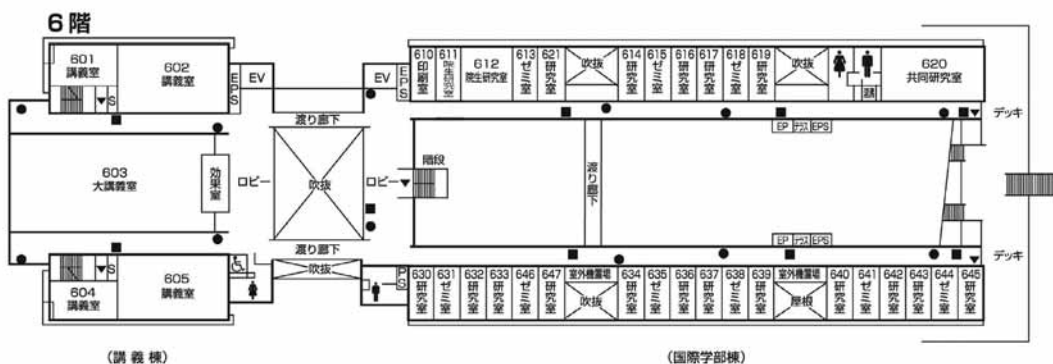

第9章 施設配置図

施設配置図

AED 設置場所

- ①本部棟：1階ロビー
- ②芸術学部棟：5階ロビー
- ③講義棟：2階ロビー
- ④情報科学部棟：5階ロビー
- ⑤図書館・語学センター棟入口前（屋外）
- ⑥体育館：入口前（屋外）
- ⑦トラック&フィールド（屋外）
- ⑧学生寮：1階管理人室前

**本部棟・
国際交流推進センター・
心と身体の相談センター**

2階

1階

●消火器 ■消火栓・警報器 ○警報器 ▼非常口

講義棟・国際学部棟・ キャリアセンター

●消火器 ■消火栓・警報器 ○無報器 ▼非常口

施設配置図

講義棟・国際学部棟・ キャリアセンター

●消火器 ■消火栓・警報器 ○警報器 ▼非常口

情報処理センター・ 情報科学部棟

3階

(情報処理センター)

(情報科学部棟)

2階

(情報科学部棟)

●消火器 ■消火栓・警報器 ○警報器 ▼非常口

施設配置図

情報処理センター・ 情報科学部棟

5階

(情報処理センター)