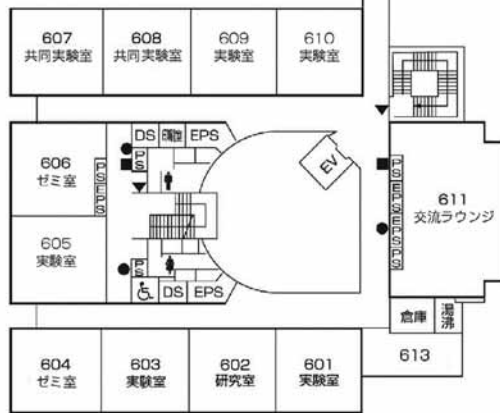

第9章 施設配置図

施設配置図

AED 設置場所

- ①本部棟：1階ロビー
- ②芸術学部棟：5階ロビー
- ③講義棟：2階ロビー
- ④情報科学部棟：5階ロビー
- ⑤図書館・語学センター棟入口前（屋外）
- ⑥体育館：入口前（屋外）
- ⑦トラック&フィールド（屋外）
- ⑧学生寮：1階管理人室前

**本部棟・
国際交流推進センター・
心と身体の相談センター**

2階

1階

●消火器 ■消火栓・警報器 ○警報器 ▼非常口

(情報科学部棟別館)

1階

(社会連携センター)

●消火器 ■消火栓・警報器 ○警報器 ▼非常口

施設配置図

情報科学部棟別館・
社会連携センター・
広島平和研究所

情報科学部棟別館・
社会連携センター・
広島平和研究所

4階

(広島平和研究所)

3階

(情報科学部棟別館)

●消火器 ■消火栓・警報器 ○警報器 ▼非常口

情報科学部棟別館・
社会連携センター・
広島平和研究所

6階

(情報科学部棟別館)

5階

(情報科学部棟別館)

●消火器 ■消火栓・警報器 ○警報器 ▼非常口

芸術資料館・ 芸術学部棟

6階

(芸術学部棟)

第1工房棟

5階

(芸術資料館)