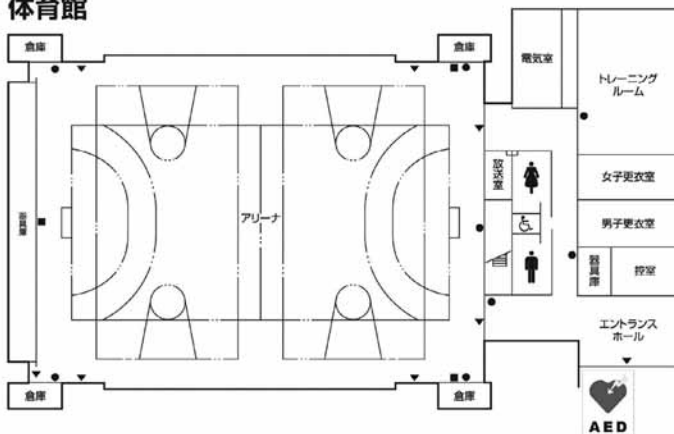

第9章 施設配置図

施設配置図

AED 設置場所

- ①本部棟：1階ロビー
- ②芸術学部棟：5階ロビー
- ③講義棟：2階ロビー
- ④情報科学部棟：5階ロビー
- ⑤図書館・語学センター棟入口前（屋外）
- ⑥体育館：入口前（屋外）
- ⑦トラック&フィールド（屋外）
- ⑧学生寮：1階管理人室前

**本部棟・
国際交流推進センター・
心と身体の相談センター**

2階

1階

●消火器 ■消火栓・警報器 ○警報器 ▼非常口

1階

地下1階

●消火器 ■消火栓・警報器 ○警報器 ▼非常口

講 堂

2階

1階

●消火器 ■消火栓・警報器 ○警報器 ▼非常口

学生会館

●消火器 ■消火柱・警報器 ○簡報器 ▼非滑口

施設配置図

体育館・クラブハウス

体育館

クラブハウス 2階

クラブハウス 1階

第2クラブハウス

第3クラブハウス