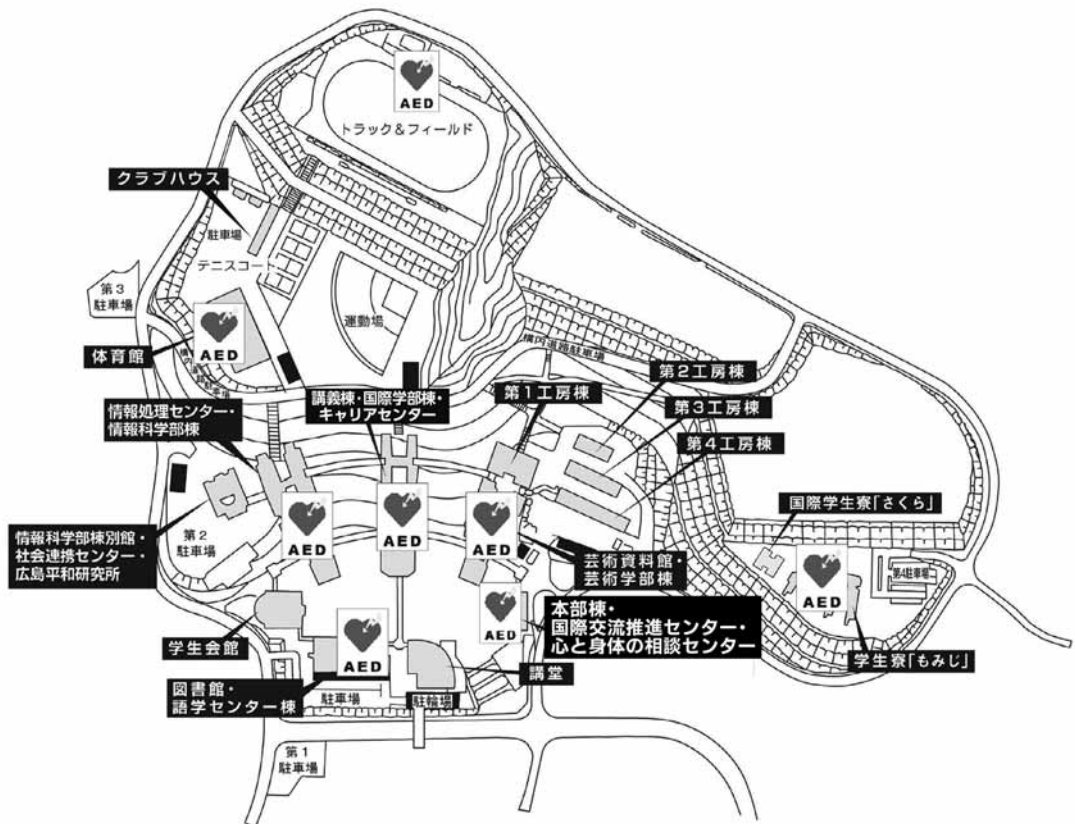

第9章 施設配置図

施設配置図

AED 設置場所

- ①本部棟：1階ロビー
- ②芸術学部棟：5階ロビー
- ③講義棟：2階ロビー
- ④情報科学部棟：5階ロビー
- ⑤図書館・語学センター棟入口前（屋外）
- ⑥体育館：入口前（屋外）
- ⑦トラック&フィールド（屋外）
- ⑧学生寮：1階管理人室前

**本部棟・
国際交流推進センター・
心と身体の相談センター**

2階

1階

●消火器 ■消火栓・警報器 ○警報器 ▼非常口

講義棟・国際学部棟・ キャリアセンター

●消火器 ■消火栓・警報器 ○無報器 ▼非常口

施設配置図

講義棟・国際学部棟・ キャリアセンター

●消火器 ■消火栓・警報器 ○警報器 ▼非常口

情報処理センター・ 情報科学部棟

3階

(情報処理センター)