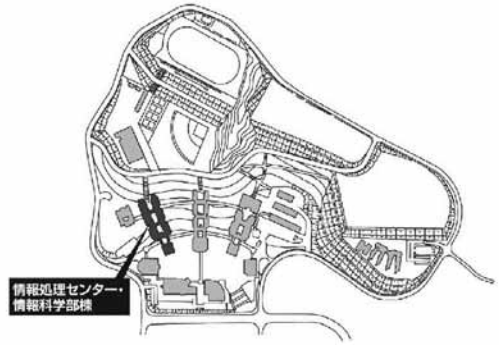

第9章 施設配置図

施設配置図

AED 設置場所

- ①本部棟：1階ロビー
- ②芸術学部棟：5階ロビー
- ③講義棟：2階ロビー
- ④情報科学部棟：5階ロビー
- ⑤図書館・語学センター棟入口前（屋外）
- ⑥体育館：入口前（屋外）
- ⑦トラック&フィールド（屋外）
- ⑧学生寮：1階管理人室前

**本部棟・
国際交流推進センター・
心と身体の相談センター**

2階

1階

●消火器 ■消火栓・警報器 ○警報器 ▼非常口

(情報科学部棟)

4階

(情報処理センター)

(情報科学部棟)

●消火器 ■消火柱・警報器 ○警報器 ▼非常口

情報処理センター・ 情報科学部棟

7階

(情報処理センター)

(情報科学部棟)

6階

(情報処理センター)

(情報科学部棟)

●消火器 ■消火栓・警報器 ○警報器 ▼非滑口

施設配置図

情報科学部棟別館・
社会連携センター・
広島平和研究所

2階