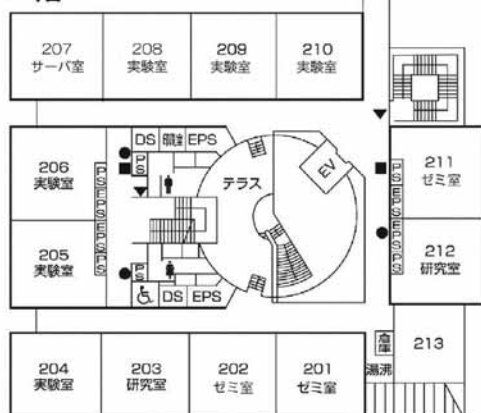

第9章 施設配置図

施設配置図

AED 設置場所

- ①本部棟：1階ロビー
- ②芸術学部棟：5階ロビー
- ③講義棟：2階ロビー
- ④情報科学部棟：5階ロビー
- ⑤図書館・語学センター棟入口前（屋外）
- ⑥体育館：入口前（屋外）
- ⑦トラック&フィールド（屋外）
- ⑧学生寮：1階管理人室前

**本部棟・
国際交流推進センター・
心と身体の相談センター**

2階

1階

●消火器 ■消火栓・警報器 ○警報器 ▼非常口

(情報科学部棟)

4階

(情報処理センター)

(情報科学部棟)

●消火器 ■消火柱・警報器 ○警報器 ▼非常口

情報処理センター・ 情報科学部棟

7階

(情報処理センター)

(情報科学部棟)

6階

(情報処理センター)

(情報科学部棟)

●消火器 ■消火栓・警報器 ○警報器 ▼非滑口

施設配置図

情報科学部棟別館・
社会連携センター・
広島平和研究所

2階

(情報科学部棟別館)

1階

(社会連携センター)

●消火器 ■消火栓・警報器 ○警報器 ▼非常口

施設配置図

情報科学部棟別館・
社会連携センター・
広島平和研究所

情報科学部棟別館・
社会連携センター・
広島平和研究所

4階