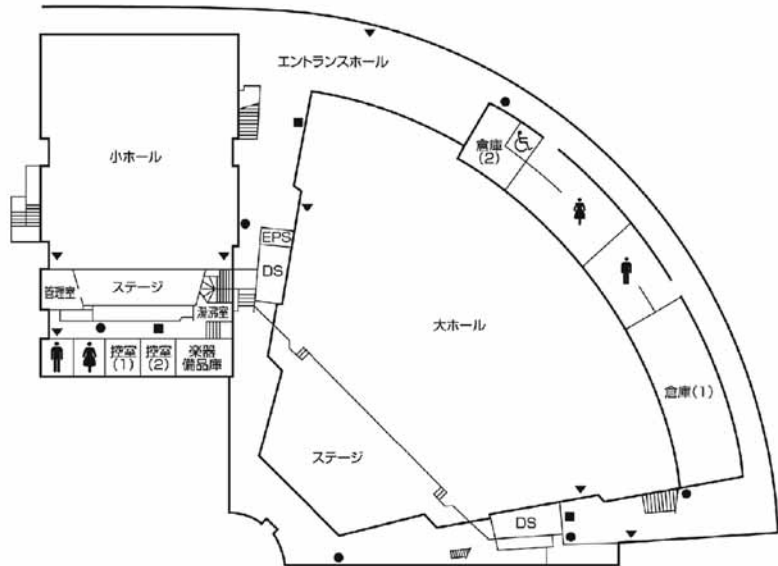

第9章 施設配置図

施設配置図

AED 設置場所

- ①本部棟：1階ロビー
- ②芸術学部棟：5階ロビー
- ③講義棟：2階ロビー
- ④情報科学部棟：5階ロビー
- ⑤図書館・語学センター棟入口前（屋外）
- ⑥体育館：入口前（屋外）
- ⑦トラック&フィールド（屋外）
- ⑧学生寮：1階管理人室前

**本部棟・
国際交流推進センター・
心と身体の相談センター**

2階

1階

●消火器 ■消火栓・警報器 ○警報器 ▼非常口

1階

地下1階

●消火器 ■消火栓・警報器 ○警報器 ▼非常口

講 堂

2階

1階

●消火器 ■消火栓・警報器 ○警報器 ▼非常口

学生会館

●消火器 ■消火柱・警報器 ○簡報器 ▼非滑口

施設配置図

体育館・クラブハウス

体育館

クラブハウス 2階

クラブハウス 1階

第2クラブハウス

第3クラブハウス