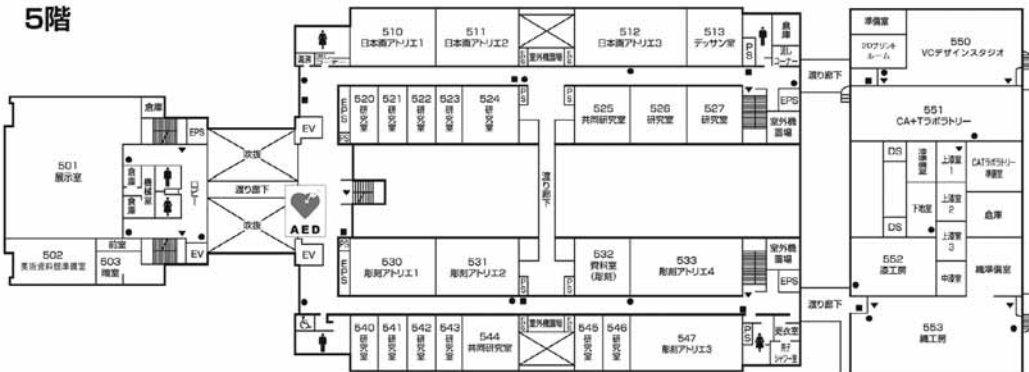

(情報科学部棟別館)

1階

(社会連携センター)

●消火器 ■消火栓・警報器 ○警報器 ▼非常口

施設配置図

情報科学部棟別館・
社会連携センター・
広島平和研究所

情報科学部棟別館・
社会連携センター・
広島平和研究所

4階

(広島平和研究所)

3階

(情報科学部棟別館)

●消火器 ■消火栓・警報器 ○警報器 ▼非常口

情報科学部棟別館・
社会連携センター・
広島平和研究所

6階

(情報科学部棟別館)

5階

(情報科学部棟別館)

●消火器 ■消火栓・警報器 ○警報器 ▼非常口

芸術資料館・ 芸術学部棟

6階

(芸術学部棟)

第1工房棟

5階

(芸術資料館)

(芸術学部棟)

(第1工房棟)

4階

(芸術資料館)

(芸術学部棟)

(第1工房棟)

●消火器 ■消火栓・警報器 ○警報器 ▼非常口

施設配置図