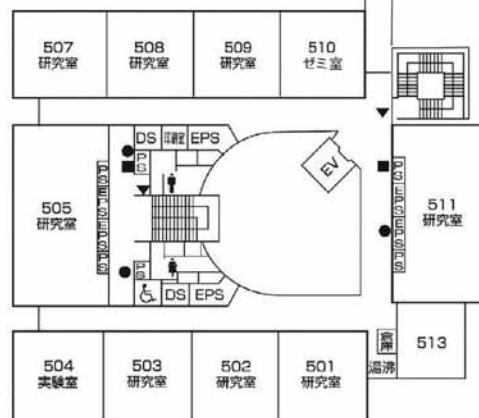

(情報科学部棟別館)

1階

(社会連携センター)

●消火器 ■消火栓・警報器 ○警報器 ▼非常口

施設配置図

情報科学部棟別館・
社会連携センター・
広島平和研究所

情報科学部棟別館・
社会連携センター・
広島平和研究所

4階

(広島平和研究所)

3階

(情報科学部棟別館)

●消火器 ■消火栓・警報器 ○警報器 ▼非常口

情報科学部棟別館・
社会連携センター・
広島平和研究所

6階

(情報科学部棟別館)

5階

(情報科学部棟別館)

●消火器 ■消火栓・警報器 ○警報器 ▼非常口

芸術資料館・ 芸術学部棟

6階

(芸術学部棟)

第1工房棟

5階

(芸術資料館)