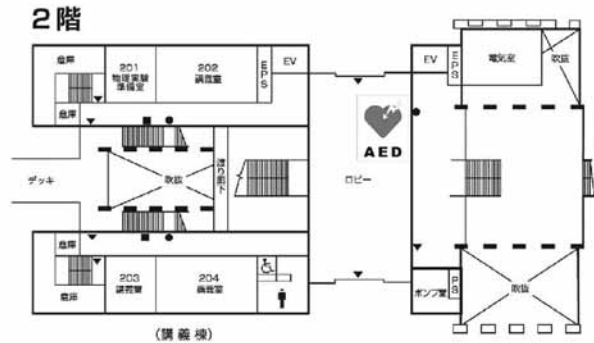

第9章 施設配置図

施設配置図

AED 設置場所

- ①本部棟：1階ロビー
- ②芸術学部棟：5階ロビー
- ③講義棟：2階ロビー
- ④情報科学部棟：5階ロビー
- ⑤図書館・語学センター棟入口前（屋外）
- ⑥体育館：入口前（屋外）
- ⑦トラック&フィールド（屋外）
- ⑧学生寮：1階管理人室前

**本部棟・
国際交流推進センター・
心と身体の相談センター**

2階

1階

●消火器 ■消火栓・警報器 ○警報器 ▼非常口

講義棟・国際学部棟・ キャリアセンター

●消火器 ■消火栓・警報器 ○無報器 ▼非常口

施設配置図

講義棟・国際学部棟・ キャリアセンター

●消火器 ■消火栓・警報器 ○警報器 ▼非常口

情報処理センター・ 情報科学部棟

3階

(情報処理センター)

(情報科学部棟)

2階

(情報科学部棟)

●消火器 ■消火栓・警報器 ○警報器 ▼非常口

施設配置図

情報処理センター・ 情報科学部棟

5階

(情報処理センター)