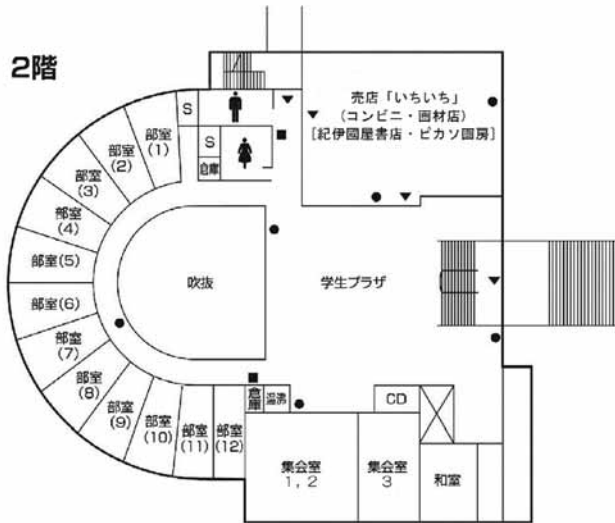

第9章 施設配置図

施設配置図

AED 設置場所

- ①本部棟：1階ロビー
- ②芸術学部棟：5階ロビー
- ③講義棟：2階ロビー
- ④情報科学部棟：5階ロビー
- ⑤図書館・語学センター棟入口前（屋外）
- ⑥体育館：入口前（屋外）
- ⑦トラック&フィールド（屋外）
- ⑧学生寮：1階管理人室前

**本部棟・
国際交流推進センター・
心と身体の相談センター**

2階

1階

●消火器 ■消火栓・警報器 ○警報器 ▼非常口

第2工房棟・第3工房棟

第2工房棟 中2階

第2工房棟 1階

第3工房棟 中2階

第3工房棟 1階

●消火器 ■消火栓・警報器 ○警報器 ▼非常口

第4工房棟

中2階

1階

地下1階

●消火器 ■消火栓・警報器 ○警報器 ▼非常口

講 堂

2階

1階

●消火器 ■消火栓・警報器 ○警報器 ▼非常口

学生会館

●消火器 ■消火柱・警報器 ○簡報器 ▼非滑口

施設配置図

体育館・クラブハウス

体育館

クラブハウス 2階

クラブハウス 1階

第2クラブハウス

第3クラブハウス