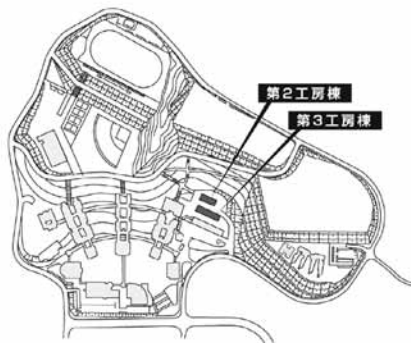

第2工房棟・第3工房棟