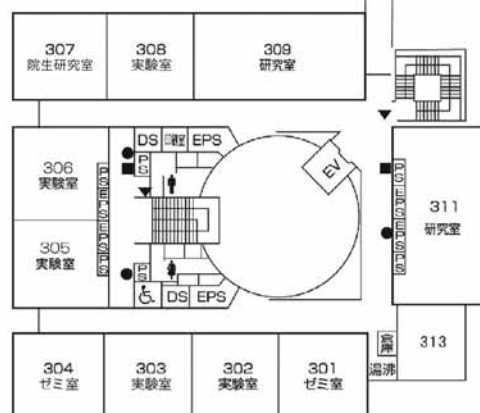

第9章 施設配置図

施設配置図

AED 設置場所

- ①本部棟：1階ロビー
- ②芸術学部棟：5階ロビー
- ③講義棟：2階ロビー
- ④情報科学部棟：5階ロビー
- ⑤図書館・語学センター棟入口前（屋外）
- ⑥体育館：入口前（屋外）
- ⑦トラック&フィールド（屋外）
- ⑧学生寮：1階管理人室前

**本部棟・
国際交流推進センター・
心と身体の相談センター**

2階

1階

●消火器 ■消火栓・警報器 ○警報器 ▼非常口

(情報科学部棟)

6階

(情報処理センター)

(情報科学部棟)

●消火器 ■消火栓・警報器 ○警報器 ▼非滑口

施設配置図

情報科学部棟別館・
社会連携センター・
広島平和研究所

2階

(情報科学部棟別館)

1階

(社会連携センター)

●消火器 ■消火栓・警報器 ○警報器 ▼非常口

施設配置図

情報科学部棟別館・
社会連携センター・
広島平和研究所

情報科学部棟別館・
社会連携センター・
広島平和研究所

4階

(広島平和研究所)

3階

(情報科学部棟別館)

●消火器 ■消火栓・警報器 ○警報器 ▼非常口

情報科学部棟別館・
社会連携センター・
広島平和研究所

6階

(情報科学部棟別館)

5階