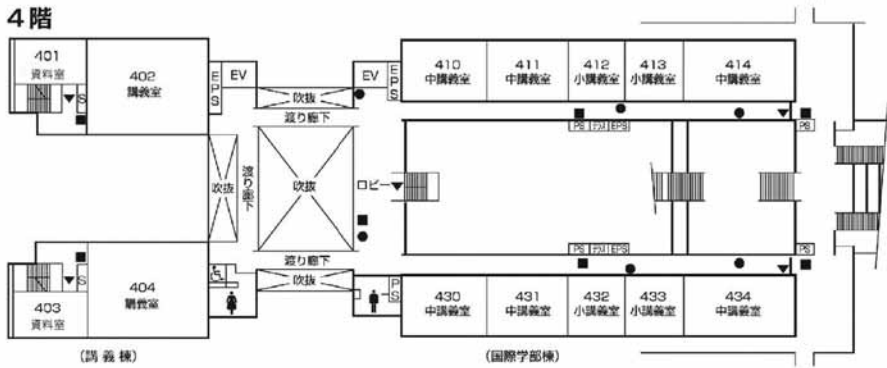

第9章 施設配置図

施設配置図

AED 設置場所

- ①本部棟：1階ロビー
- ②芸術学部棟：5階ロビー
- ③講義棟：2階ロビー
- ④情報科学部棟：5階ロビー
- ⑤図書館・語学センター棟入口前（屋外）
- ⑥体育館：入口前（屋外）
- ⑦トラック&フィールド（屋外）
- ⑧学生寮：1階管理人室前

**本部棟・
国際交流推進センター・
心と身体の相談センター**

2階

1階

●消火器 ■消火栓・警報器 ○警報器 ▼非常口

講義棟・国際学部棟・ キャリアセンター

●消火器 ■消火栓・警報器 ○無報器 ▼非常口

施設配置図

講義棟・国際学部棟・ キャリアセンター

●消火器 ■消火栓・警報器 ○警報器 ▼非常口

情報処理センター・ 情報科学部棟

3階

(情報処理センター)

(情報科学部棟)

2階

(情報科学部棟)

●消火器 ■消火栓・警報器 ○警報器 ▼非常口

施設配置図

情報処理センター・ 情報科学部棟

5階

(情報処理センター)