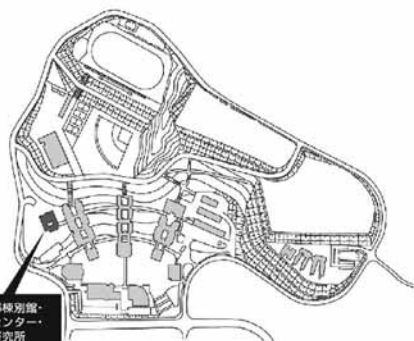

第9章 施設配置図

施設配置図

AED 設置場所

- ①本部棟：1階ロビー
- ②芸術学部棟：5階ロビー
- ③講義棟：2階ロビー
- ④情報科学部棟：5階ロビー
- ⑤図書館・語学センター棟入口前（屋外）
- ⑥体育館：入口前（屋外）
- ⑦トラック&フィールド（屋外）
- ⑧学生寮：1階管理人室前

**本部棟・
国際交流推進センター・
心と身体の相談センター**

2階

1階

●消火器 ■消火栓・警報器 ○警報器 ▼非常口

(情報科学部棟)

6階

(情報処理センター)

(情報科学部棟)

●消火器 ■消火栓・警報器 ○警報器 ▼非滑口

施設配置図

情報科学部棟別館・
社会連携センター・
広島平和研究所

2階

(情報科学部棟別館)

1階

(社会連携センター)

●消火器 ■消火栓・警報器 ○警報器 ▼非常口

施設配置図

情報科学部棟別館・
社会連携センター・
広島平和研究所

情報科学部棟別館・
社会連携センター・
広島平和研究所

4階

(広島平和研究所)

3階

(情報科学部棟別館)

●消火器 ■消火栓・警報器 ○警報器 ▼非常口

情報科学部棟別館・
社会連携センター・
広島平和研究所

6階

(情報科学部棟別館)

5階