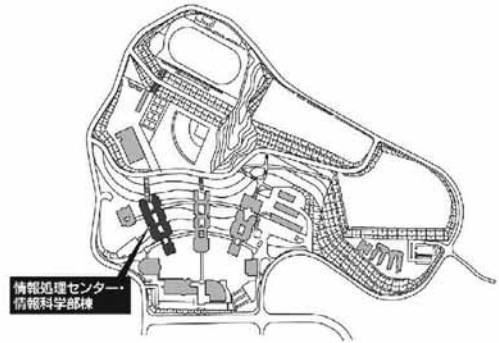

第9章 施設配置図

施設配置図

AED 設置場所

- ①本部棟：1階ロビー
- ②芸術学部棟：5階ロビー
- ③講義棟：2階ロビー
- ④情報科学部棟：5階ロビー
- ⑤図書館・語学センター棟入口前（屋外）
- ⑥体育館：入口前（屋外）
- ⑦トラック&フィールド（屋外）
- ⑧学生寮：1階管理人室前

**本部棟・
国際交流推進センター・
心と身体の相談センター**

2階

1階

●消火器 ■消火栓・警報器 ○警報器 ▼非常口

講義棟・国際学部棟・ キャリアセンター

●消火器 ■消火栓・警報器 ○無報器 ▼非常口

施設配置図

講義棟・国際学部棟・ キャリアセンター

●消火器 ■消火栓・警報器 ○警報器 ▼非常口

情報処理センター・ 情報科学部棟

3階

(情報処理センター)

(情報科学部棟)

2階

(情報科学部棟)

●消火器 ■消火栓・警報器 ○警報器 ▼非常口

施設配置図

情報処理センター・ 情報科学部棟

5階

(情報処理センター)