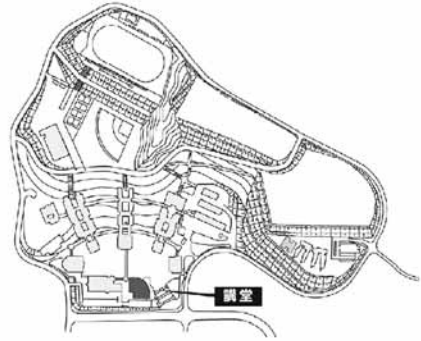

第9章 施設配置図

施設配置図

AED 設置場所

- ①本部棟：1階ロビー
- ②芸術学部棟：5階ロビー
- ③講義棟：2階ロビー
- ④情報科学部棟：5階ロビー
- ⑤図書館・語学センター棟入口前（屋外）
- ⑥体育館：入口前（屋外）
- ⑦トラック&フィールド（屋外）
- ⑧学生寮：1階管理人室前

**本部棟・
国際交流推進センター・
心と身体の相談センター**

2階

1階

●消火器 ■消火栓・警報器 ○警報器 ▼非常口

1階

地下1階

●消火器 ■消火栓・警報器 ○警報器 ▼非常口

講 堂

2階

1階

●消火器 ■消火栓・警報器 ○警報器 ▼非常口

学生会館