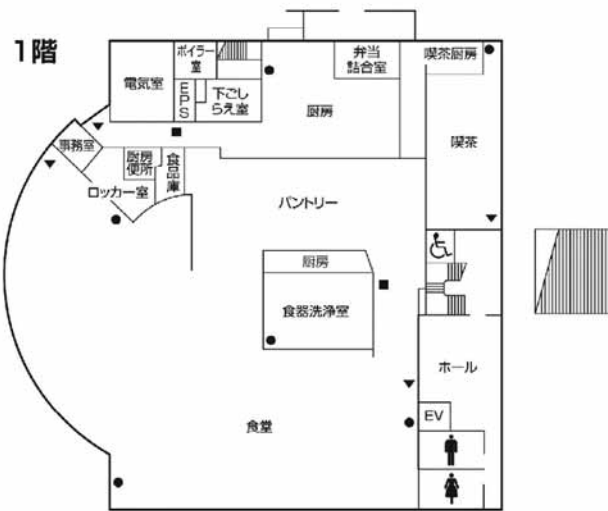

第9章 施設配置図

施設配置図

AED 設置場所

- ①本部棟：1階ロビー
- ②芸術学部棟：5階ロビー
- ③講義棟：2階ロビー
- ④情報科学部棟：5階ロビー
- ⑤図書館・語学センター棟入口前（屋外）
- ⑥体育館：入口前（屋外）
- ⑦トラック&フィールド（屋外）
- ⑧学生寮：1階管理人室前

**本部棟・
国際交流推進センター・
心と身体の相談センター**

2階

1階

●消火器 ■消火栓・警報器 ○警報器 ▼非常口

第2工房棟・第3工房棟

第2工房棟 中2階

第2工房棟 1階

第3工房棟 中2階

第3工房棟 1階

●消火器 ■消火栓・警報器 ○警報器 ▼非常口

第4工房棟

中2階

1階

地下1階

●消火器 ■消火栓・警報器 ○警報器 ▼非常口

講 堂

2階

1階

●消火器 ■消火栓・警報器 ○警報器 ▼非常口

学生会館

●消火器 ■消火柱・警報器 ○簡報器 ▼非滑口

施設配置図

体育館・クラブハウス

体育館

クラブハウス 2階

クラブハウス 1階

第2クラブハウス

第3クラブハウス