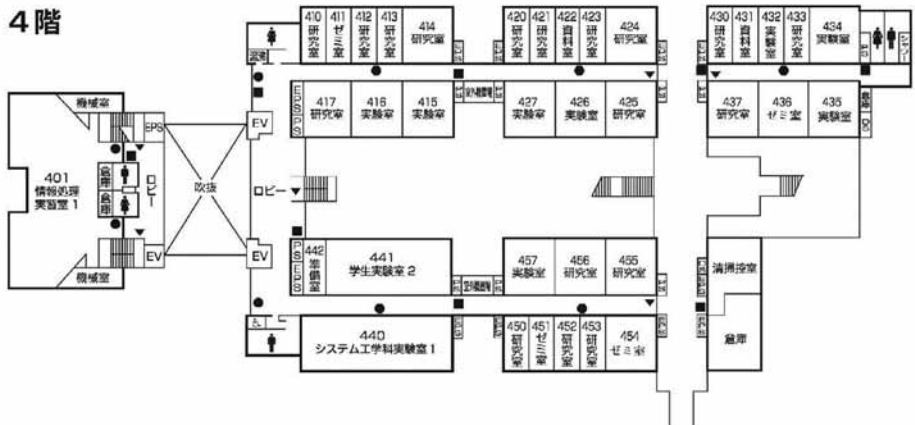

第9章 施設配置図

施設配置図

AED 設置場所

- ①本部棟：1階ロビー
- ②芸術学部棟：5階ロビー
- ③講義棟：2階ロビー
- ④情報科学部棟：5階ロビー
- ⑤図書館・語学センター棟入口前（屋外）
- ⑥体育館：入口前（屋外）
- ⑦トラック&フィールド（屋外）
- ⑧学生寮：1階管理人室前

**本部棟・
国際交流推進センター・
心と身体の相談センター**

2階

1階

●消火器 ■消火栓・警報器 ○警報器 ▼非常口

講義棟・国際学部棟・ キャリアセンター

●消火器 ■消火栓・警報器 ○無報器 ▼非常口

施設配置図

講義棟・国際学部棟・ キャリアセンター

●消火器 ■消火栓・警報器 ○警報器 ▼非常口

情報処理センター・ 情報科学部棟

3階

(情報処理センター)

(情報科学部棟)

2階

(情報科学部棟)

●消火器 ■消火栓・警報器 ○警報器 ▼非常口

施設配置図

情報処理センター・ 情報科学部棟

5階

(情報処理センター)

(情報科学部棟)

4階

(情報処理センター)

(情報科学部棟)

●消火器 ■消火柱・警報器 ○警報器 ▼非常口

情報処理センター・ 情報科学部棟

7階

(情報処理センター)