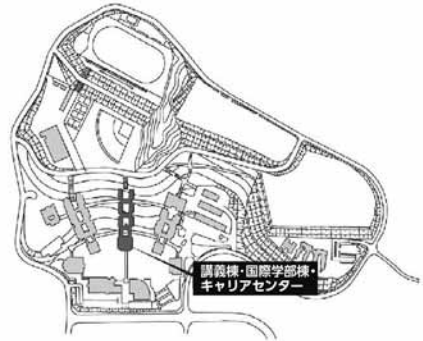

第9章 施設配置図

施設配置図

AED 設置場所

- ①本部棟：1階ロビー
- ②芸術学部棟：5階ロビー
- ③講義棟：2階ロビー
- ④情報科学部棟：5階ロビー
- ⑤図書館・語学センター棟入口前（屋外）
- ⑥体育館：入口前（屋外）
- ⑦トラック&フィールド（屋外）
- ⑧学生寮：1階管理人室前

**本部棟・
国際交流推進センター・
心と身体の相談センター**

2階

1階

●消火器 ■消火栓・警報器 ○警報器 ▼非常口

講義棟・国際学部棟・ キャリアセンター

●消火器 ■消火栓・警報器 ○無報器 ▼非常口

施設配置図

講義棟・国際学部棟・ キャリアセンター

●消火器 ■消火栓・警報器 ○警報器 ▼非常口

情報処理センター・ 情報科学部棟

3階

(情報処理センター)