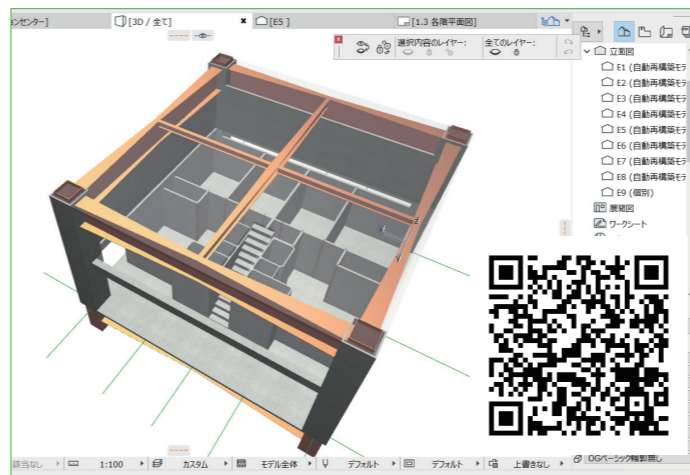

お知らせ 2

土曜日の先生「3D模型制作について」

日時：2月19日（土）14:00-15:00

会場：ZOOM（QRコードから要予約・無料）

広島工業大学3年の市場さん、大宅さん、帆前さんが作成した基町高層アパートの3Dデータ模型について、その制作過程などを話していただきます。建築に興味ある方、基町高層アパートの間取りなどを知りたい方など、どなたでもご参加ください！