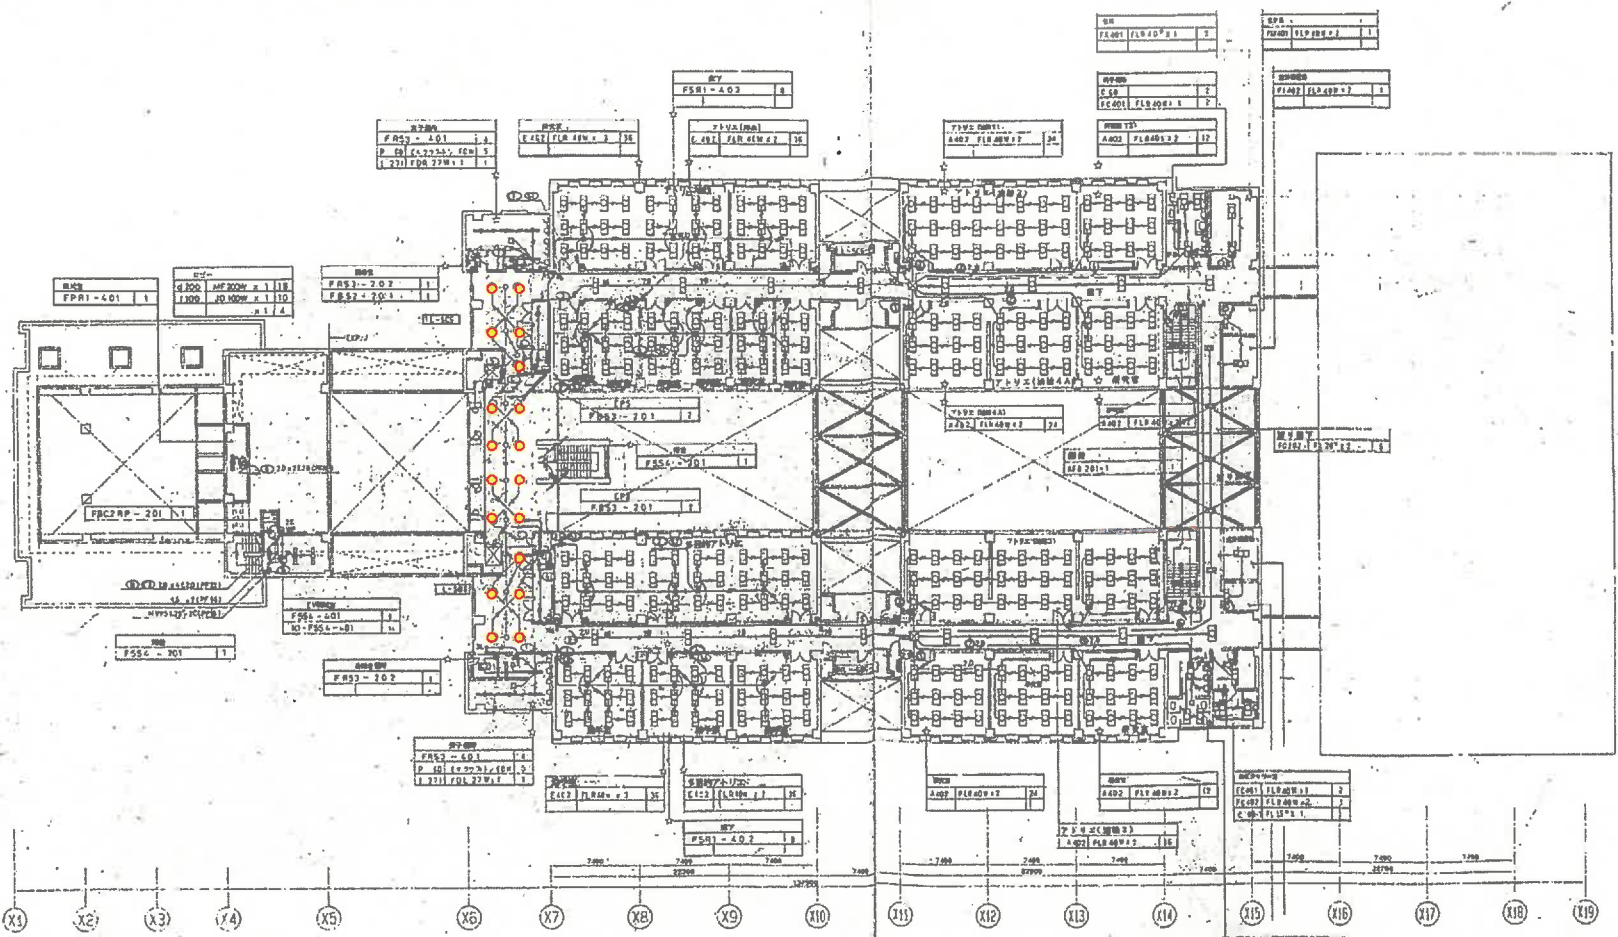

- 芸術 出入口 (ピロティー)
- 芸術 出入口 (踊り場上の横1列)
- 芸術 (210) 石膏室
- 芸術 (211) 立体工房
- 芸術 外灯 (ブラケット)

芸術 3階ロビー廊下  
 芸術 3階ロビー

芸術 吹抜けライトアップ (5階渡り廊下)

芸術 5階ロビー

芸術 6階ロビー

情報	外灯ポール (D)	6基
国際	同上	7基
芸術	同上	4基

<取替え対象>

D