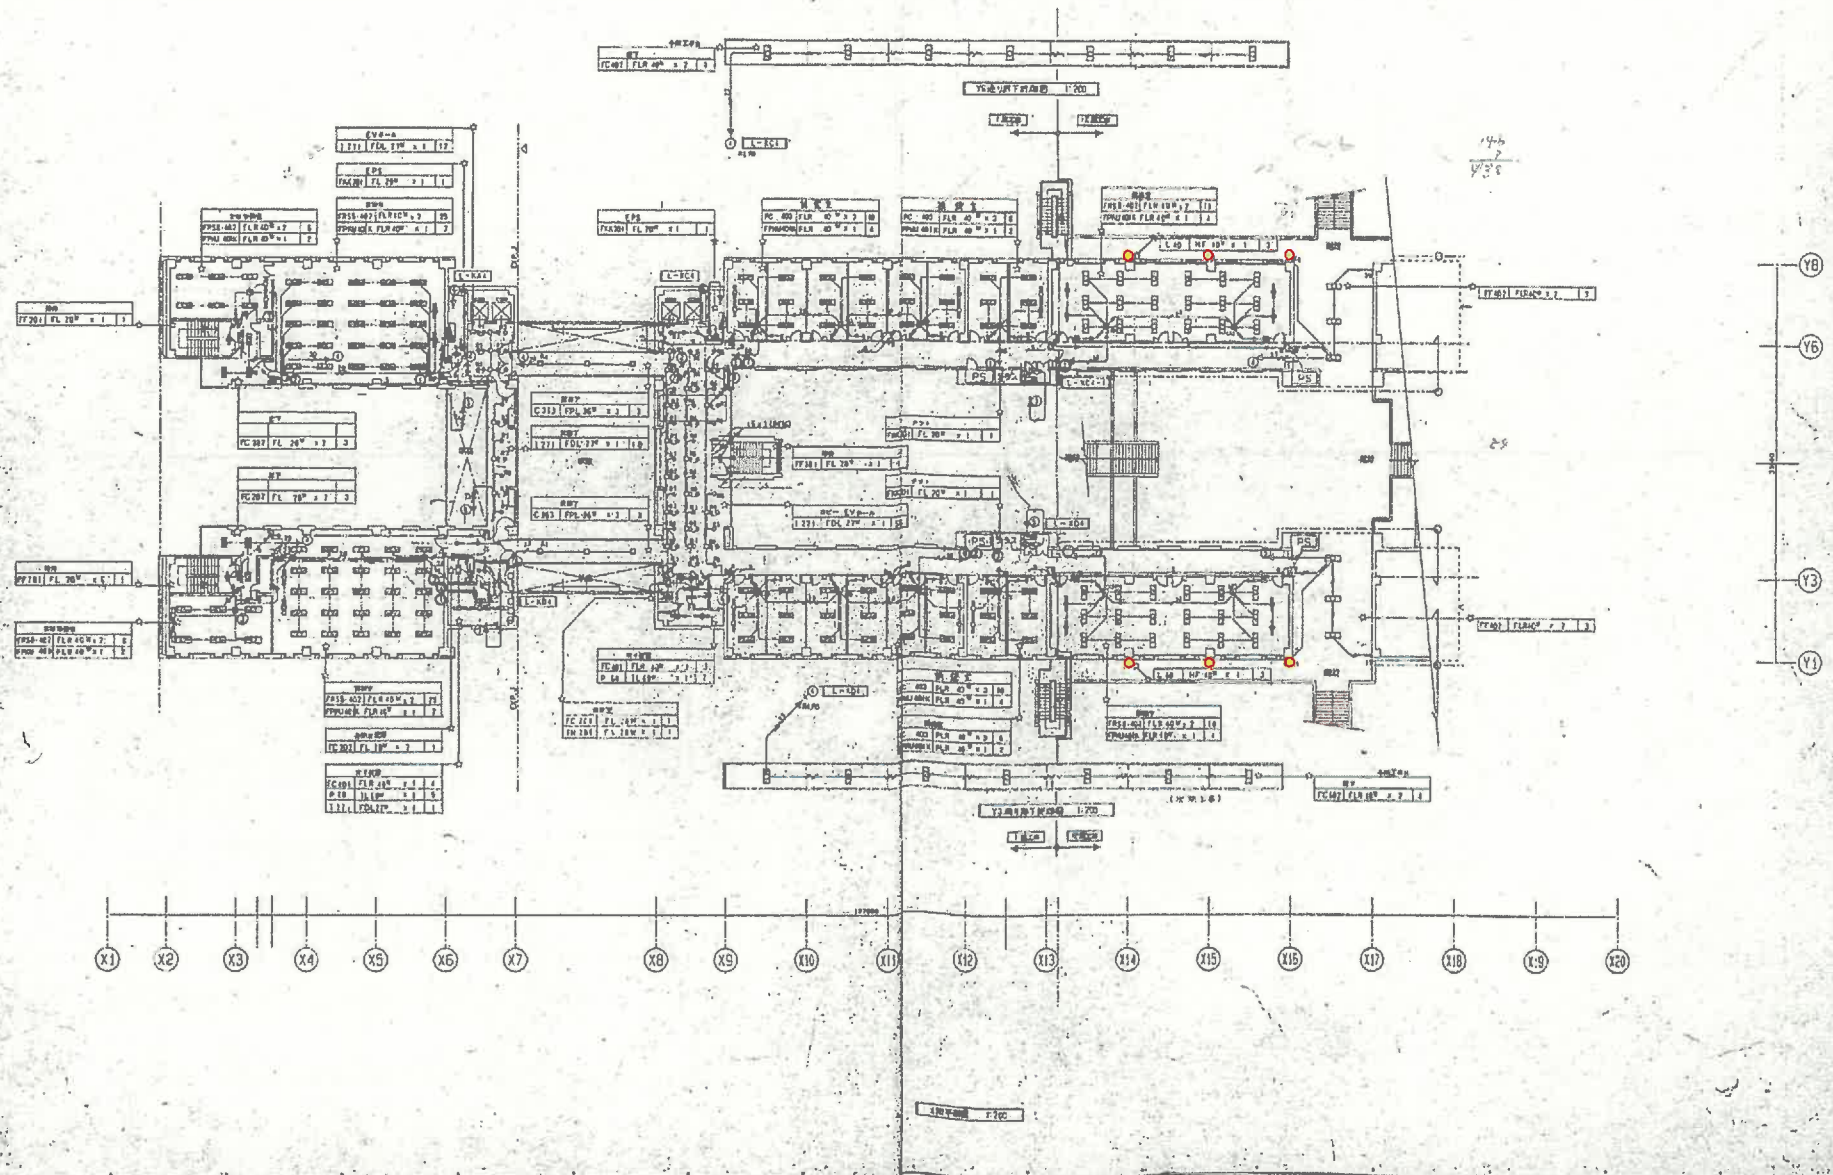

1. 本図は、3.0VPMのスイッチング方式のLED照明器具の配置を示す。照明器具の配置は、図中の記号で示す。

講堂 外灯ブラケット

講堂 ホワイエ水銀灯

情報 外灯 (ブラケット)

3層平面図 1/20

情報 吹抜けライトアップ (6階渡り廊下)

国際 外灯 (ブラケット)

国際 外灯 (ブラケット)

- 芸術 出入口 (ピロティー)
- 芸術 出入口 (踊り場上の横1列)
- 芸術 (210) 石膏室
- 芸術 (211) 立体工房
- 芸術 外灯 (ブラケット)

芸術 3階ロビー廊下  
 芸術 3階ロビー

芸術 吹抜けライトアップ (5階渡り廊下)

芸術 5階ロビー

芸術 6階ロビー

情報	外灯ポール (D)	6基
国際	同上	7基
芸術	同上	4基

<取替え対象>

D