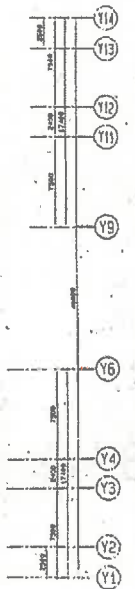

- 図書 1階通路外壁
- 図書 1階吹抜け螺旋階段
- 図書 図書～学生会館通路（外壁）

記号	器具名称	電圧	数量	寸法
HA-1	小型点検灯	100V	54	φ100
HA-2			158	φ100
HA-3			158	φ100
HA-4			158	φ100
HA-5			158	φ100
HA-6			158	φ100
HA-7			158	φ100
HA-8			158	φ100
HA-9			158	φ100
HA-10			158	φ100
HA-11			158	φ100
HA-12			158	φ100
HA-13			158	φ100
HA-14			158	φ100
HA-15			158	φ100
HA-16			158	φ100
HA-17			158	φ100
HA-18			158	φ100
HA-19			158	φ100
HA-20			158	φ100
HA-21			158	φ100
HA-22			158 <td φ100	

1. 本図は、3.0VPMのスイッチング方式のLED照明器具の配置を示す。照明器具の配置は、図中の記号で示す。

講堂 外灯ブラケット

講堂 ホワイエ水銀灯

情報 外灯 (ブラケット)

3層平面図 1/20

情報 吹抜けライトアップ (6階渡り廊下)

国際 外灯 (ブラケット)

国際 外灯 (ブラケット)

- 芸術 出入口 (ピロティー)
- 芸術 出入口 (踊り場上の横1列)
- 芸術 (210) 石膏室
- 芸術 (211) 立体工房
- 芸術 外灯 (ブラケット)

芸術 3階ロビー廊下  
 芸術 3階ロビー

芸術 吹抜けライトアップ (5階渡り廊下)

芸術 5階ロビー

芸術 6階ロビー

情報	外灯ポール (D)	6基
国際	同上	7基
芸術	同上	4基

<取替え対象>

D