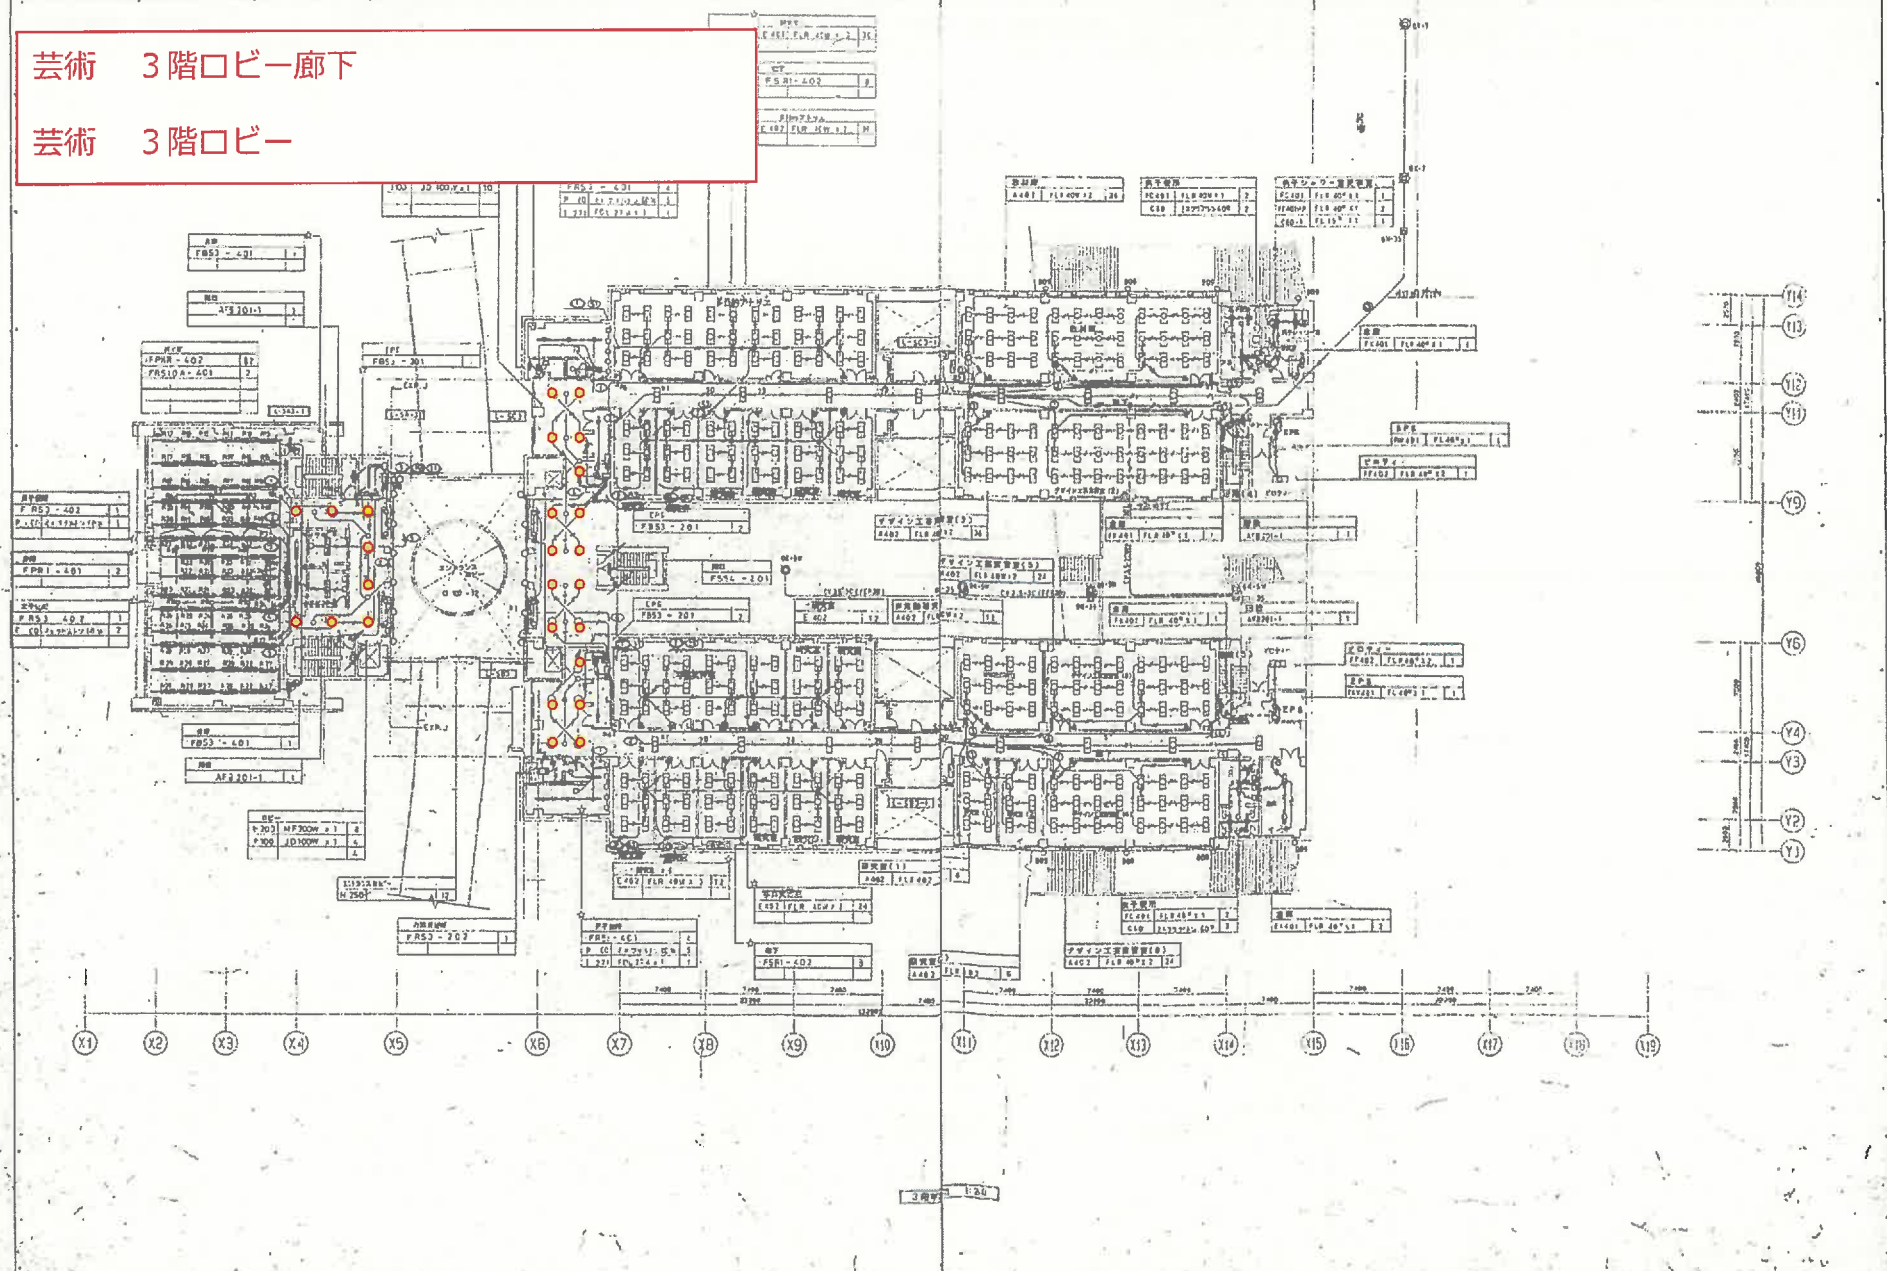

芸術 3階ロビー廊下
芸術 3階ロビー