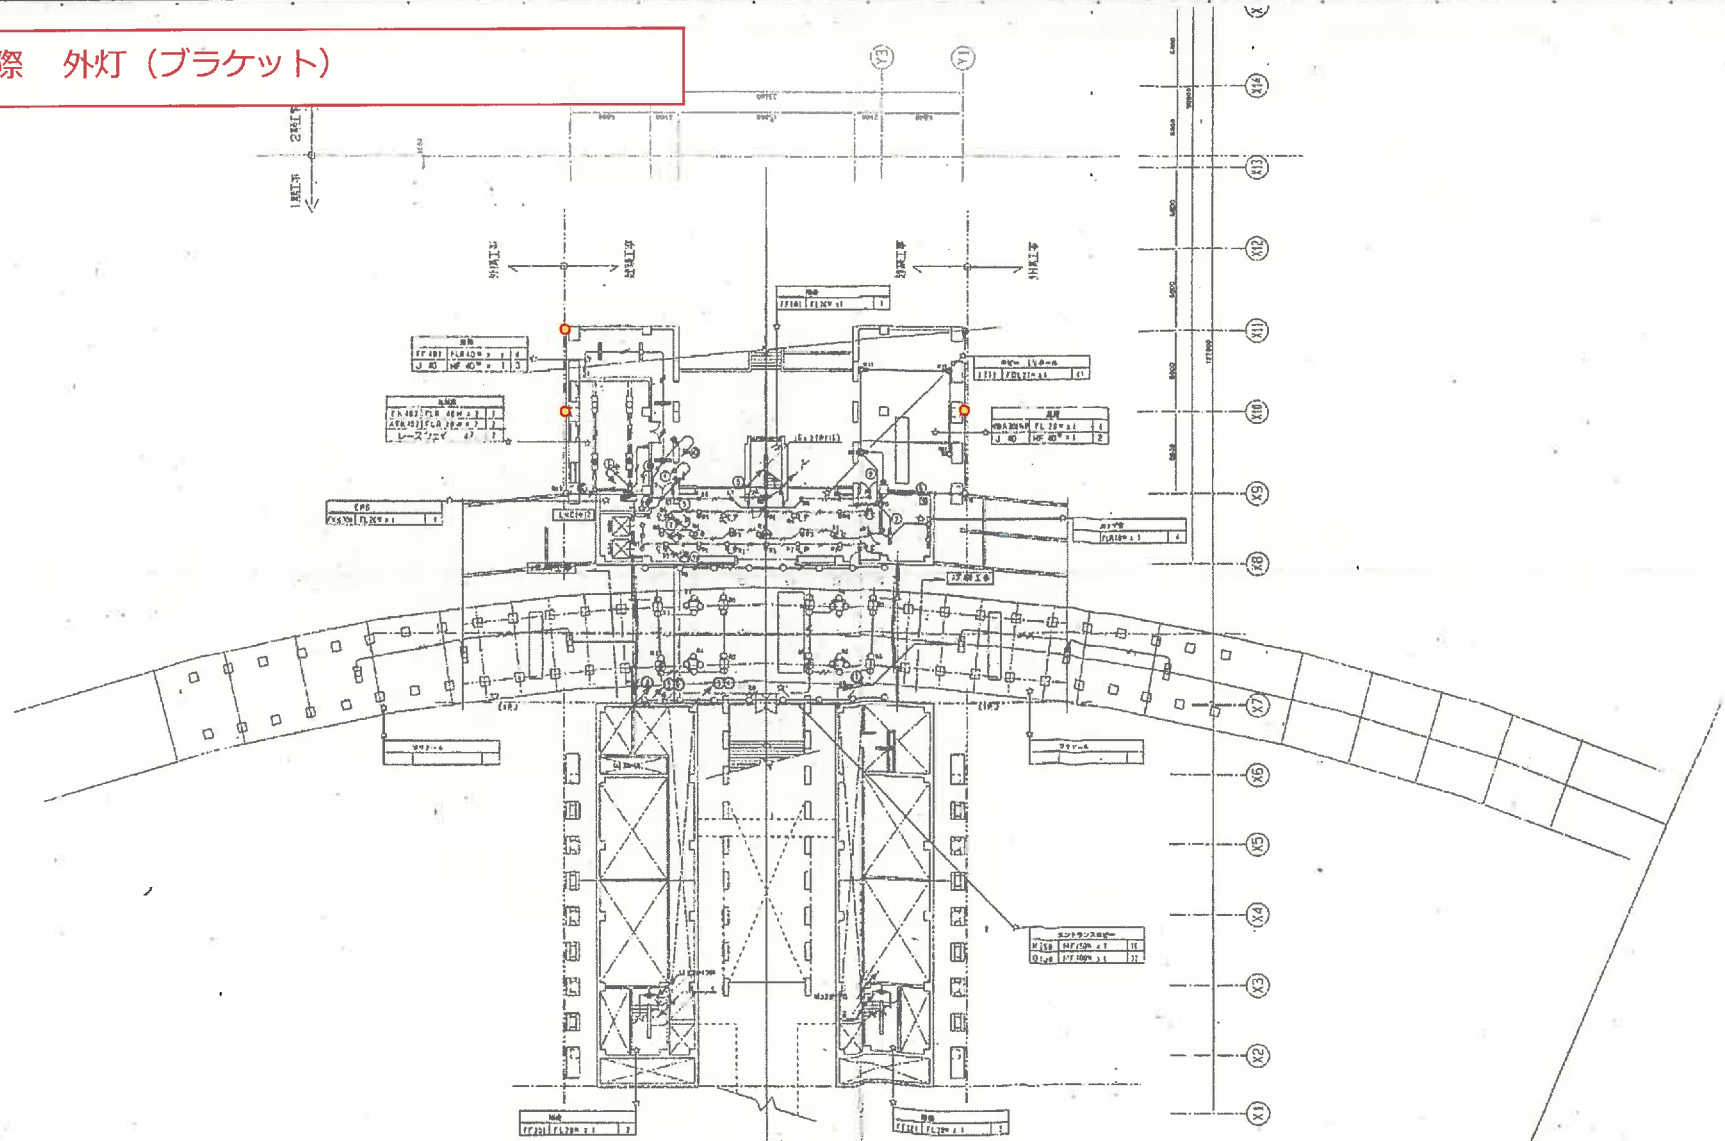

1. 本図は、3.0VPMのスイッチング方式のLED照明器具の配置を示す。照明器具の配置は、図中の記号で示す。

講堂 外灯ブラケット

講堂 ホワイエ水銀灯

情報 外灯 (ブラケット)

3層平面図 1/20

情報 吹抜けライトアップ (6階渡り廊下)

国際 外灯 (ブラケット)

国際 外灯 (ブラケット)

- 芸術 出入口 (ピロティー)
- 芸術 出入口 (踊り場上の横1列)
- 芸術 (210) 石膏室
- 芸術 (211) 立体工房
- 芸術 外灯 (ブラケット)

芸術 3階ロビー廊下  
 芸術 3階ロビー

芸術 吹抜けライトアップ (5階渡り廊下)

芸術 5階ロビー

芸術 6階ロビー

情報	外灯ポール (D)	6基
国際	同上	7基
芸術	同上	4基

<取替え対象>

D