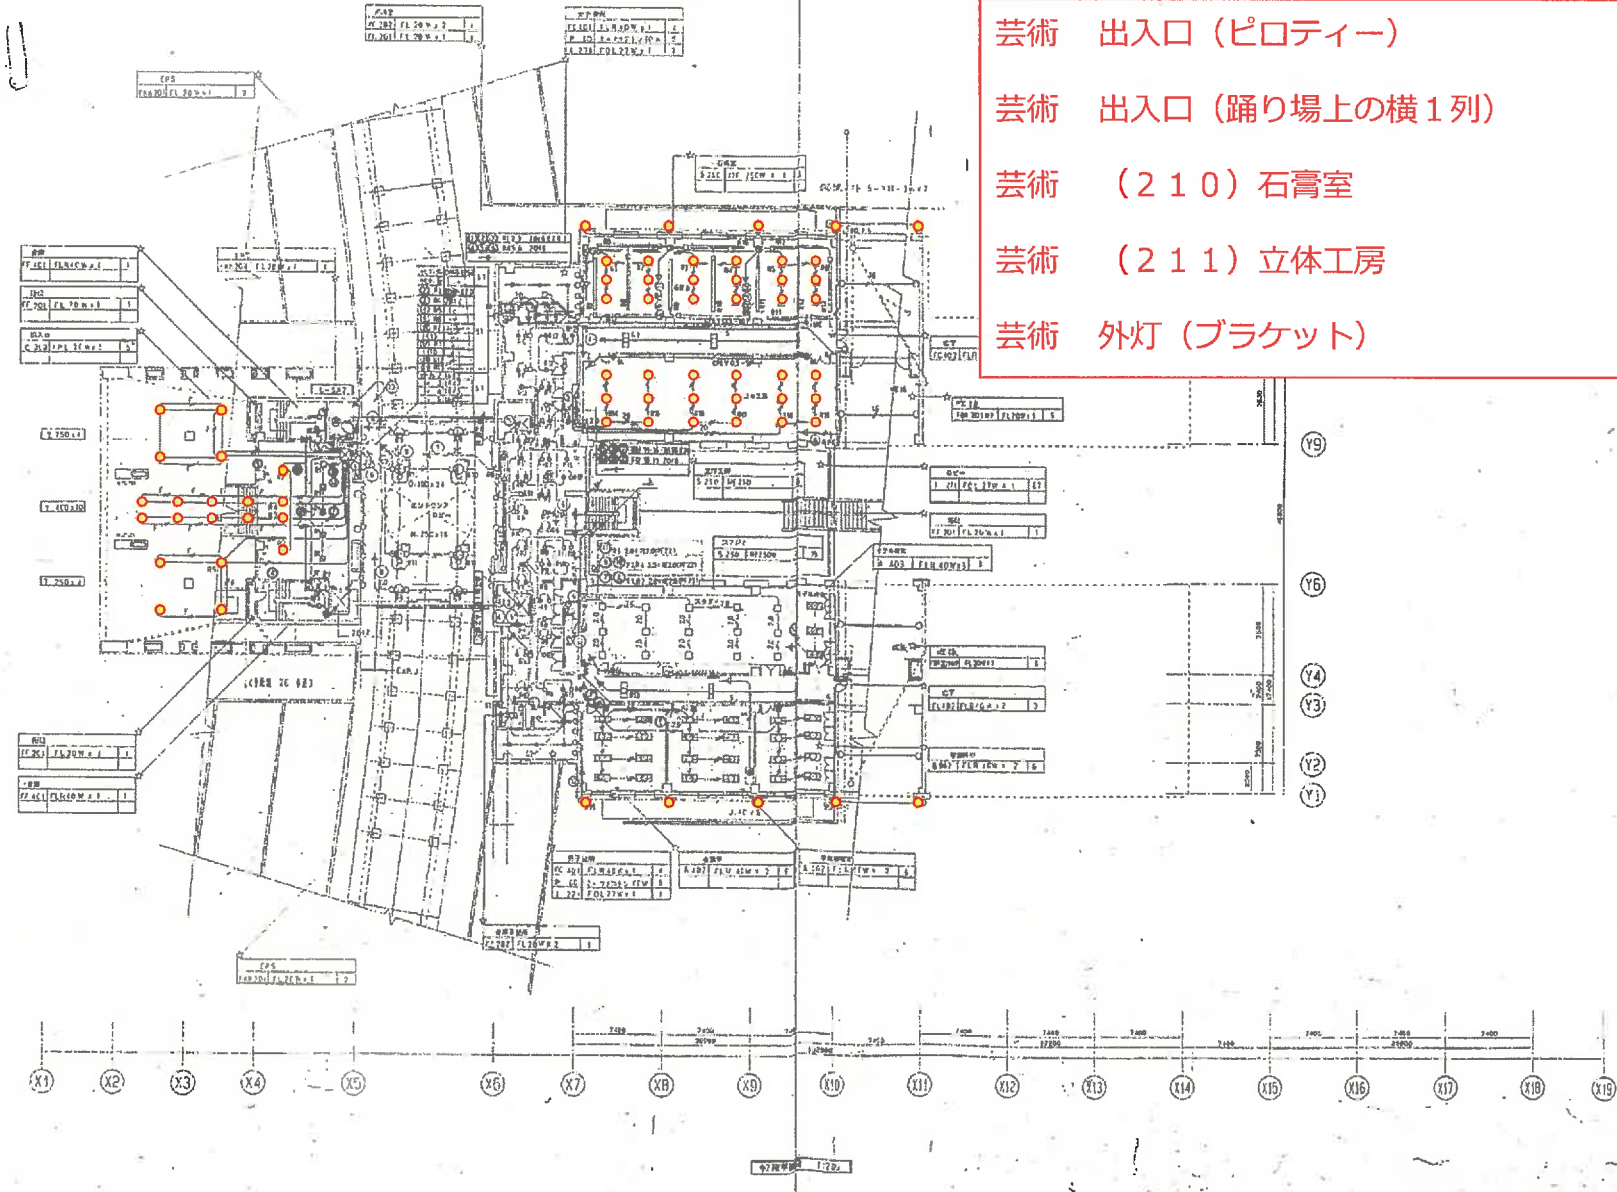

1. 本図は、3.0VPMのスイッチング方式のLED照明器具の配置を示す。照明器具の配置は、図中の記号で示す。

講堂 外灯ブラケット

講堂 ホワイエ水銀灯

情報 外灯 (ブラケット)

3層平面図 1/20

情報 吹抜けライトアップ (6階渡り廊下)

国際 外灯 (ブラケット)

国際 外灯 (ブラケット)