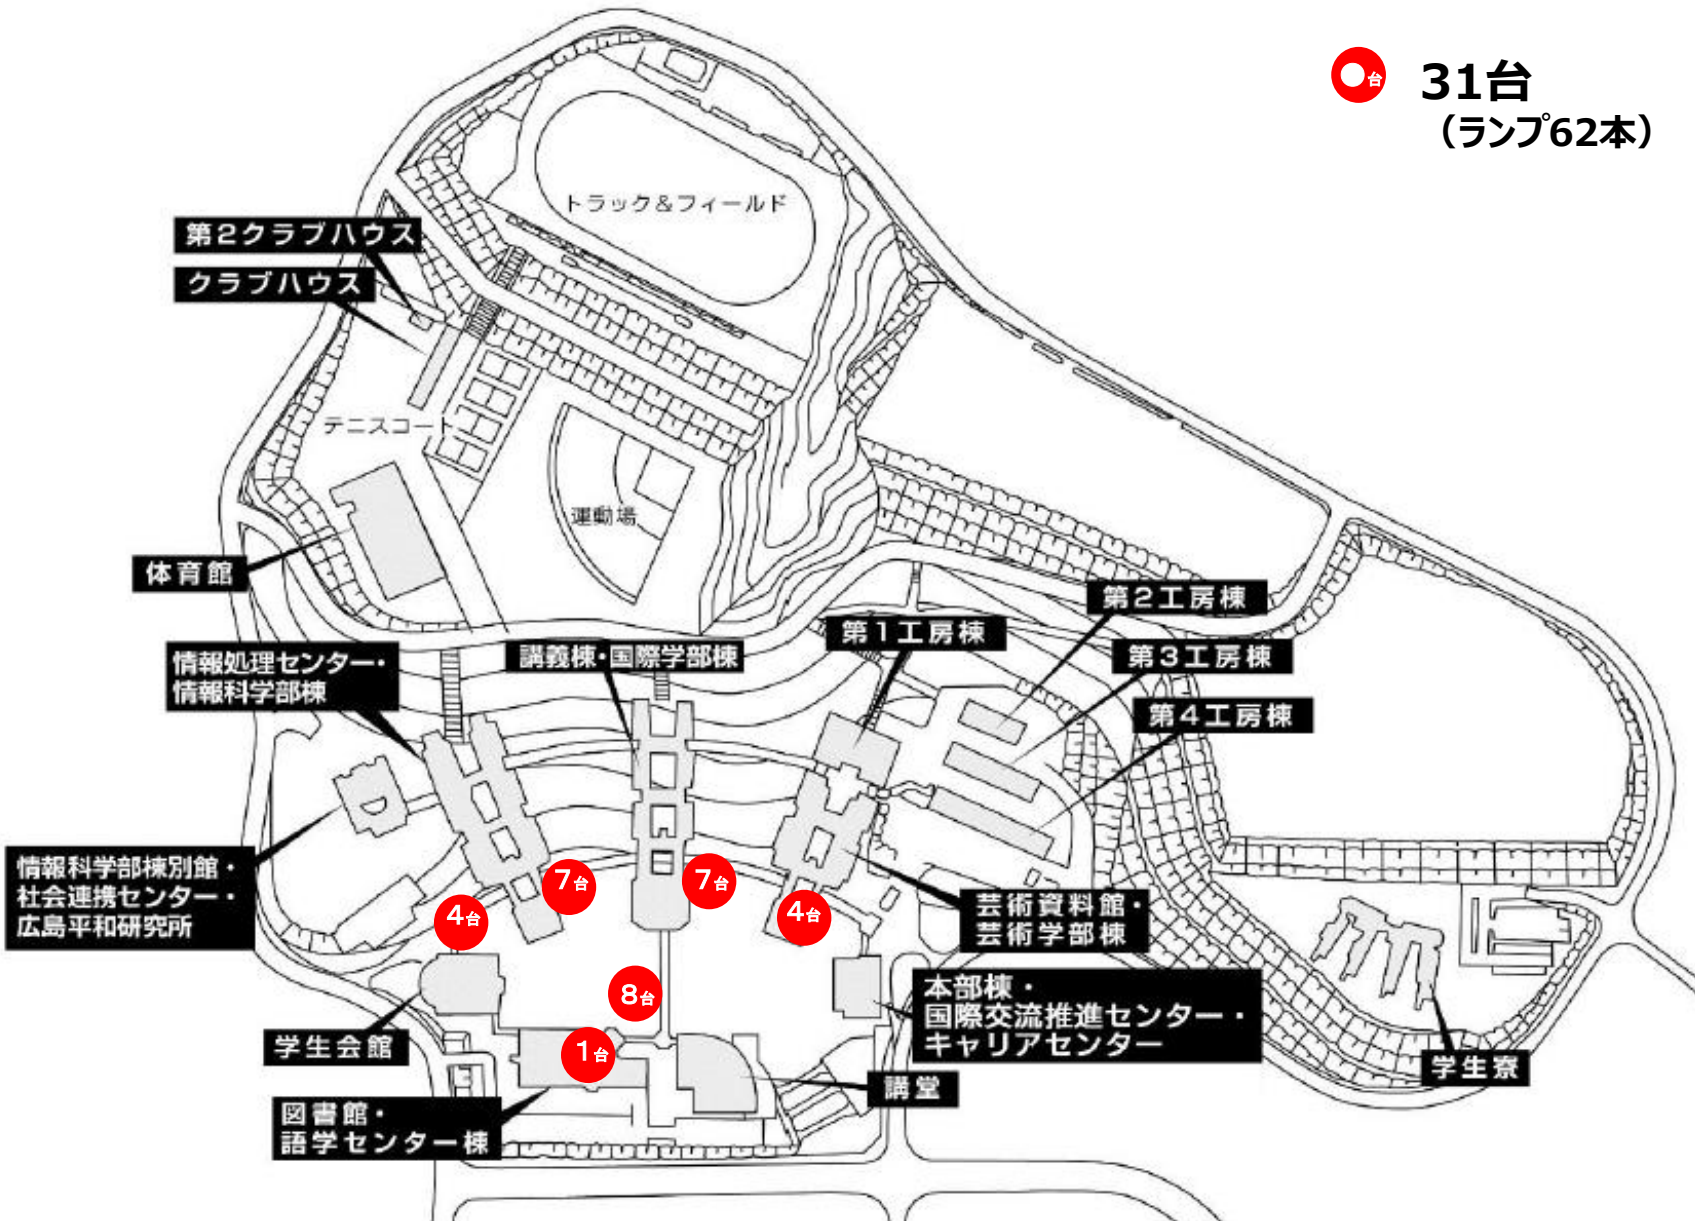

コリドール配置図

31台
(ランプ62本)