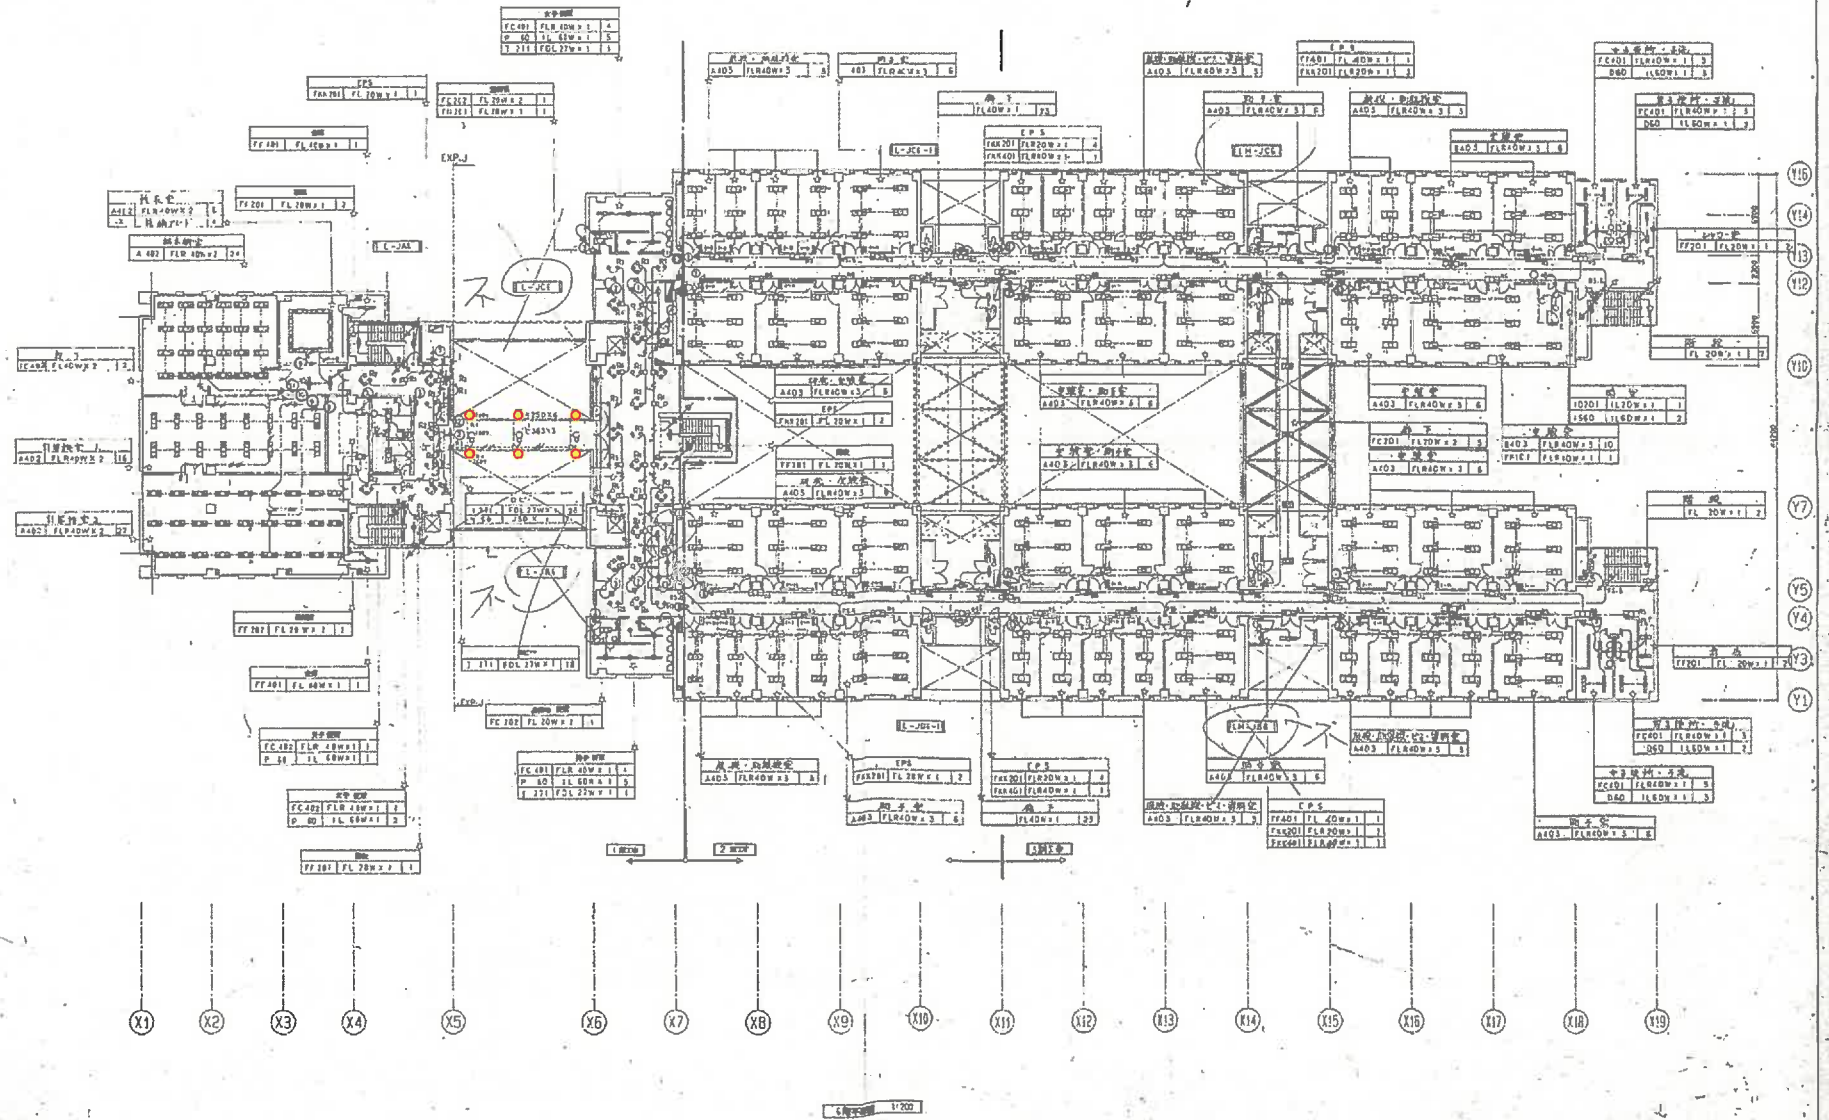

1. 本図は、3.0VPMのスイッチング方式のLED照明器具の配置を示す。照明器具の配置は、図中の記号で示す。

講堂 外灯ブラケット

講堂 ホワイエ水銀灯

情報 外灯 (ブラケット)

3層平面図 1/20

情報 吹抜けライトアップ (6階渡り廊下)

国際 外灯 (ブラケット)

国際 外灯 (ブラケット)

- 芸術 出入口 (ピロティー)
- 芸術 出入口 (踊り場上の横1列)
- 芸術 (210) 石膏室
- 芸術 (211) 立体工房
- 芸術 外灯 (ブラケット)

芸術 3階ロビー廊下  
 芸術 3階ロビー

芸術 吹抜けライトアップ (5階渡り廊下)

芸術 5階ロビー

芸術 6階ロビー

情報	外灯ポール (D)	6基
国際	同上	7基
芸術	同上	4基

<取替え対象>

D