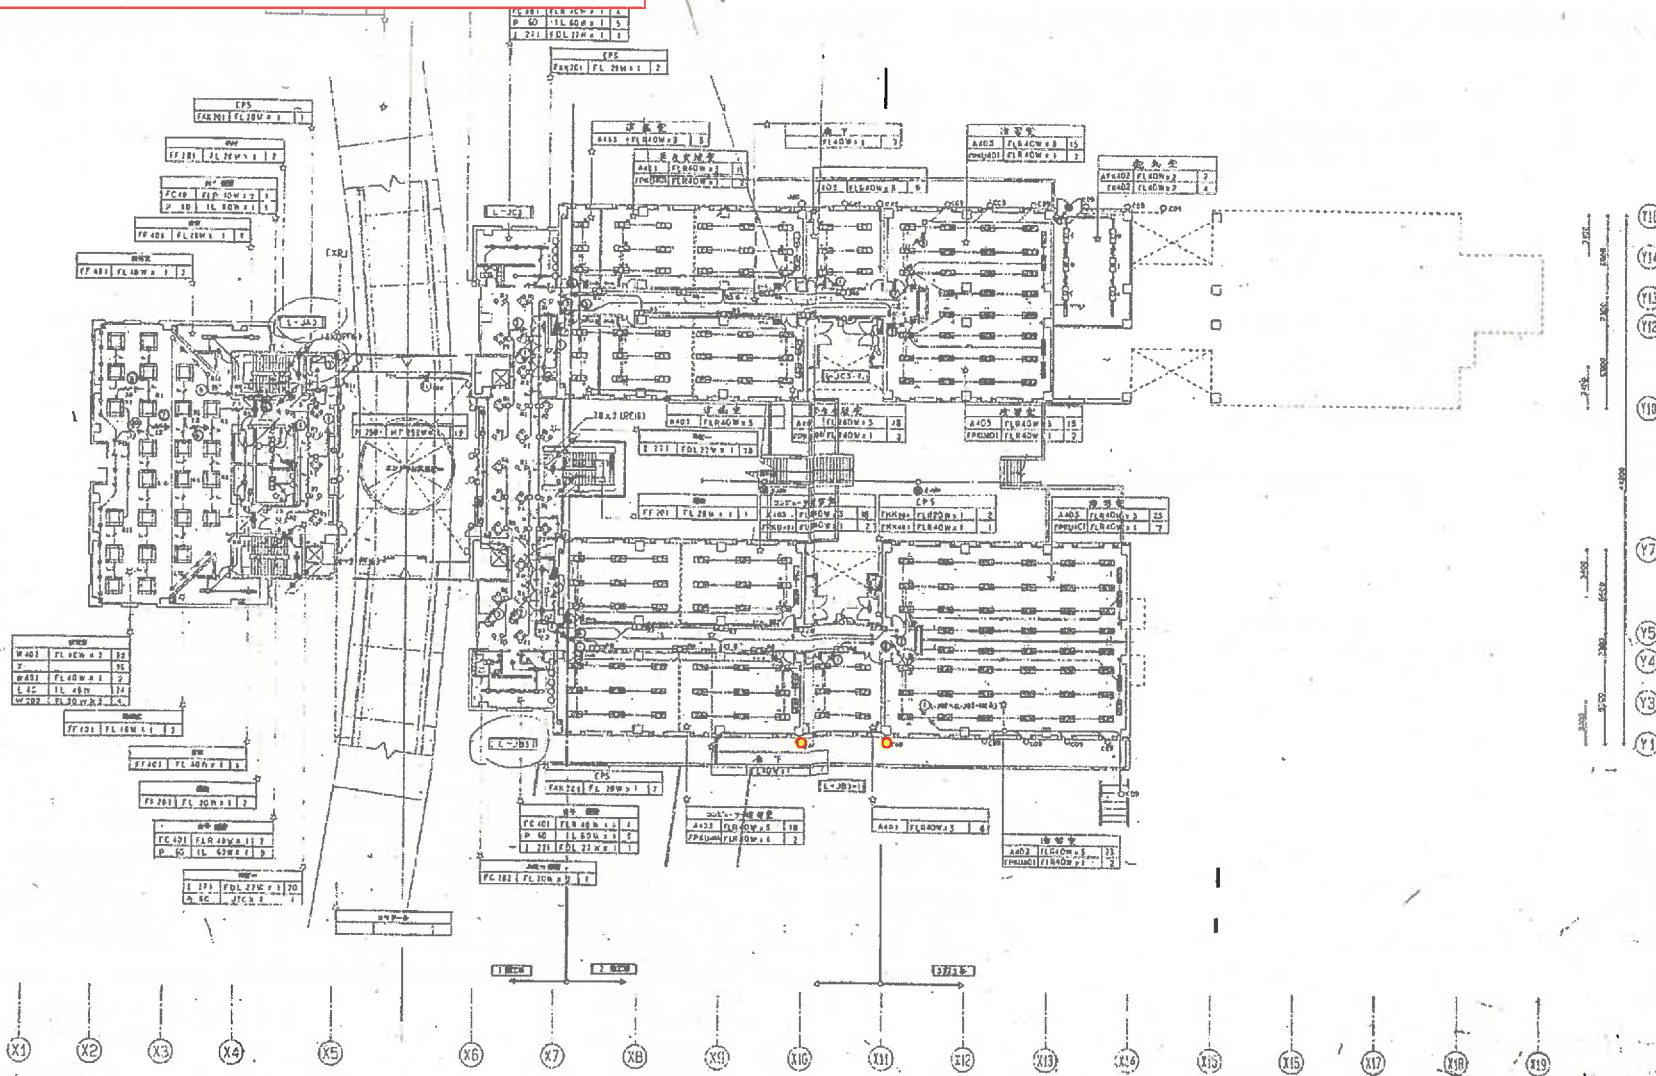

1. 本図は、3.0VPMのスイッチング方式のLED照明器具の配置を示す。照明器具の配置は、図中の記号で示す。

講堂 外灯ブラケット

講堂 ホワイエ水銀灯

情報 外灯 (ブラケット)

3層平面図 1/20

情報 吹抜けライトアップ (6階渡り廊下)

国際 外灯 (ブラケット)

国際 外灯 (ブラケット)

- 芸術 出入口 (ピロティー)
- 芸術 出入口 (踊り場上の横1列)
- 芸術 (210) 石膏室
- 芸術 (211) 立体工房
- 芸術 外灯 (ブラケット)

芸術 3階ロビー廊下  
 芸術 3階ロビー

芸術 吹抜けライトアップ (5階渡り廊下)

芸術 5階ロビー

芸術 6階ロビー

情報	外灯ポール (D)	6基
国際	同上	7基
芸術	同上	4基

<取替え対象>

D