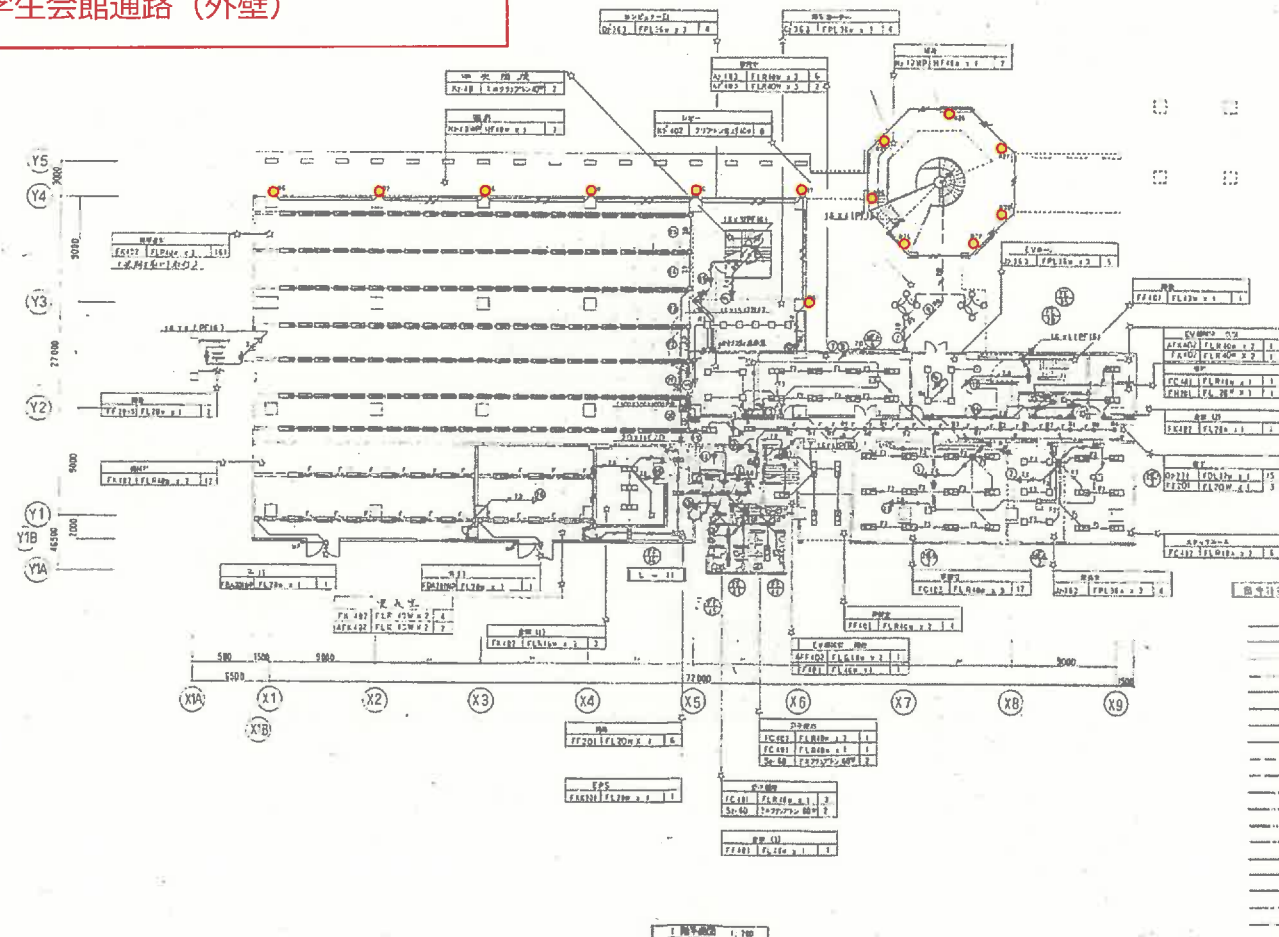

- 図書 1階通路外壁
- 図書 1階吹抜け螺旋階段
- 図書 図書～学生会館通路（外壁）

記号	器具名称	電圧	数量	寸法
HA-1	小型点検灯	100V	54	φ100
HA-2			158	φ100
HA-3			158	φ100
HA-4			158	φ100
HA-5			158	φ100
HA-6			158	φ100
HA-7			158	φ100
HA-8			158	φ100
HA-9			158	φ100
HA-10			158	φ100
HA-11			158	φ100
HA-12			158	φ100
HA-13			158	φ100
HA-14			158	φ100
HA-15			158	φ100
HA-16			158	φ100
HA-17			158	φ100
HA-18			158	φ100
HA-19			158	φ100
HA-20			158	φ100
HA-21			158	φ100
HA-22			158 <td φ100	

HA-1	HA-1
HA-2	HA-2
HA-3	HA-3
HA-4	HA-4
HA-5	HA-5
HA-6	HA-6
HA-7	HA-7
HA-8	HA-8
HA-9	HA-9
HA-10	HA-10
HA-11	HA-11
HA-12	HA-12
HA-13	HA-13
HA-14	HA-14
HA-15	HA-15
HA-16	HA-16
HA-17	HA-17
HA-18	HA-18
HA-19	HA-19
HA-20	HA-20
HA-21	HA-21
HA-22	HA-22
HA-23	HA-23
HA-24	HA-24
HA-25	HA-25
HA-26	HA-26
HA-27	HA-27
HA-28	HA-28
HA-29	HA-29
HA-30	HA-30
HA-31	HA-31
HA-32	HA-32
HA-33	HA-33
HA-34	HA-34
HA-35	HA-35
HA-36	HA-36
HA-37	HA-37
HA-38	HA-38
HA-39	HA-39
HA-40	HA-40
HA-41	HA-41
HA-42	HA-42
HA-43	HA-43
HA-44	HA-44
HA-45	HA-45
HA-46	HA-46
HA-47	HA-47
HA-48	HA-48
HA-49	HA-49
HA-50	HA-50
HA-51	HA-51
HA-52	HA-52
HA-53	HA-53
HA-54	HA-54
HA-55	HA-55
HA-56	HA-56
HA-57	HA-57
HA-58	HA-58
HA-59	HA-59
HA-60	HA-60
HA-61	HA-61
HA-62	HA-62
HA-63	HA-63
HA-64	HA-64
HA-65	HA-65
HA-66	HA-66
HA-67	HA-67
HA-68	HA-68
HA-69	HA-69
HA-70	HA-70
HA-71	HA-71
HA-72	HA-72
HA-73	HA-73
HA-74	HA-74
HA-75	HA-75
HA-76	HA-76
HA-77	HA-77
HA-78	HA-78
HA-79	HA-79
HA-80	HA-80
HA-81	HA-81
HA-82	HA-82
HA-83	HA-83
HA-84	HA-84
HA-85	HA-85
HA-86	HA-86
HA-87	HA-87
HA-88	HA-88
HA-89	HA-89
HA-90	HA-90
HA-91	HA-91
HA-92	HA-92
HA-93	HA-93
HA-94	HA-94
HA-95	HA-95
HA-96	HA-96
HA-97	HA-97
HA-98	HA-98
HA-99	HA-99
HA-100	HA-100

1. 本図は、3.0VPMのスイッチング方式のLED照明器具の配置を示す。照明器具の配置は、図中の記号で示す。

講堂 外灯ブラケット

講堂 ホワイエ水銀灯

情報 外灯 (ブラケット)

3層平面図 1/20

情報 吹抜けライトアップ (6階渡り廊下)

国際 外灯 (ブラケット)

国際 外灯 (ブラケット)