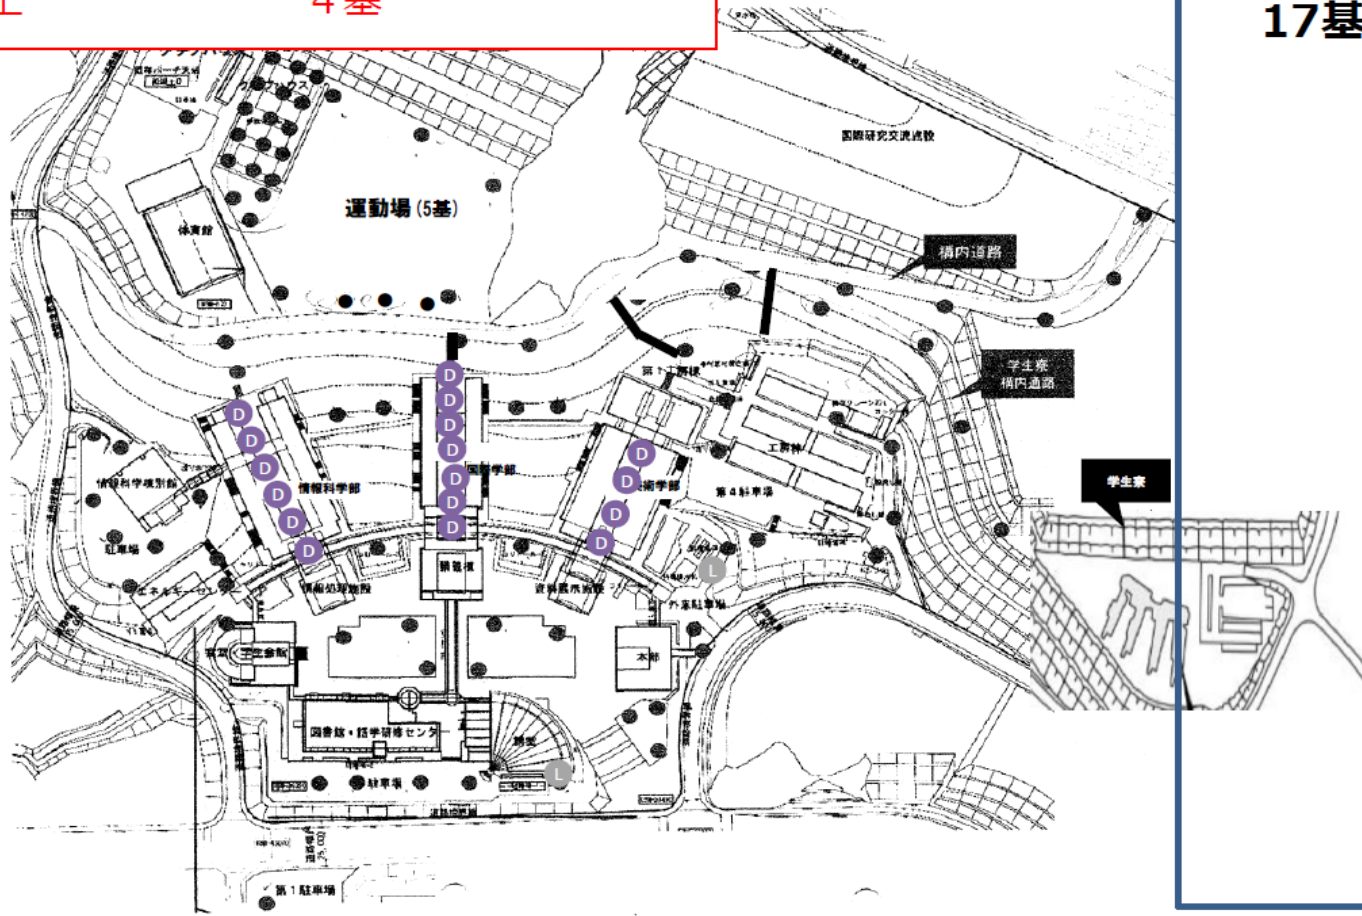

- 芸術 出入口 (ピロティー)
- 芸術 出入口 (踊り場上の横1列)
- 芸術 (210) 石膏室
- 芸術 (211) 立体工房
- 芸術 外灯 (ブラケット)

芸術 3階ロビー廊下  
 芸術 3階ロビー

芸術 吹抜けライトアップ (5階渡り廊下)

芸術 5階ロビー

芸術 6階ロビー

情報	外灯ポール (D)	6基
国際	同上	7基
芸術	同上	4基

<取替え対象>

D