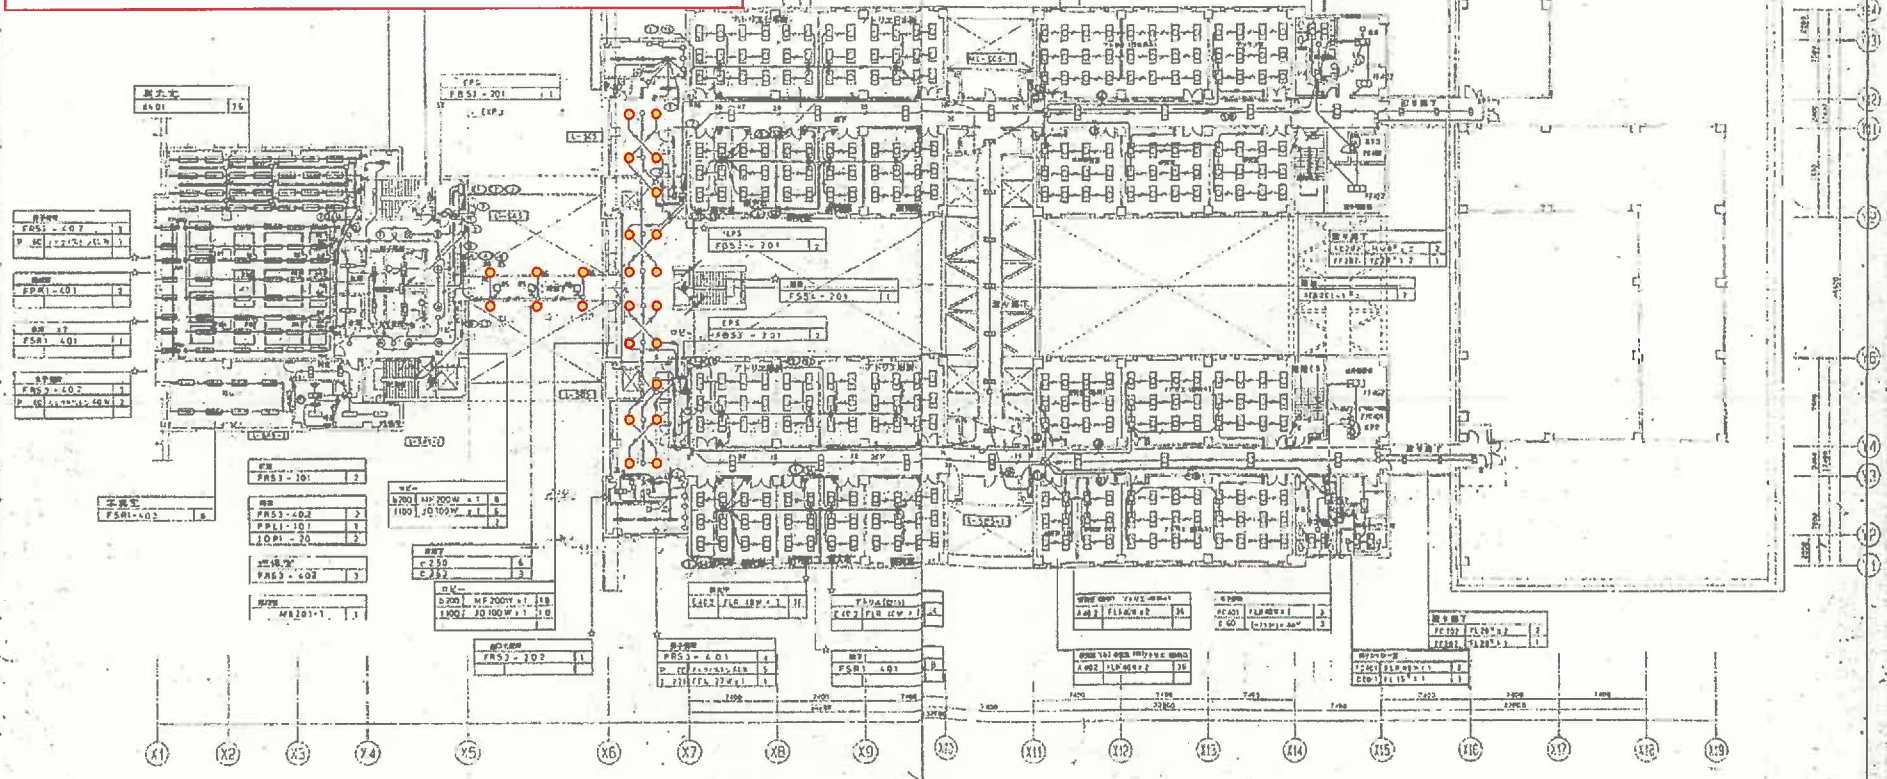

- 芸術 出入口 (ピロティー)
- 芸術 出入口 (踊り場上の横1列)
- 芸術 (210) 石膏室
- 芸術 (211) 立体工房
- 芸術 外灯 (ブラケット)

芸術 3階ロビー廊下  
 芸術 3階ロビー

芸術 吹抜けライトアップ (5階渡り廊下)

芸術 5階ロビー

芸術 6階ロビー

情報	外灯ポール (D)	6基
国際	同上	7基
芸術	同上	4基

<取替え対象>

D