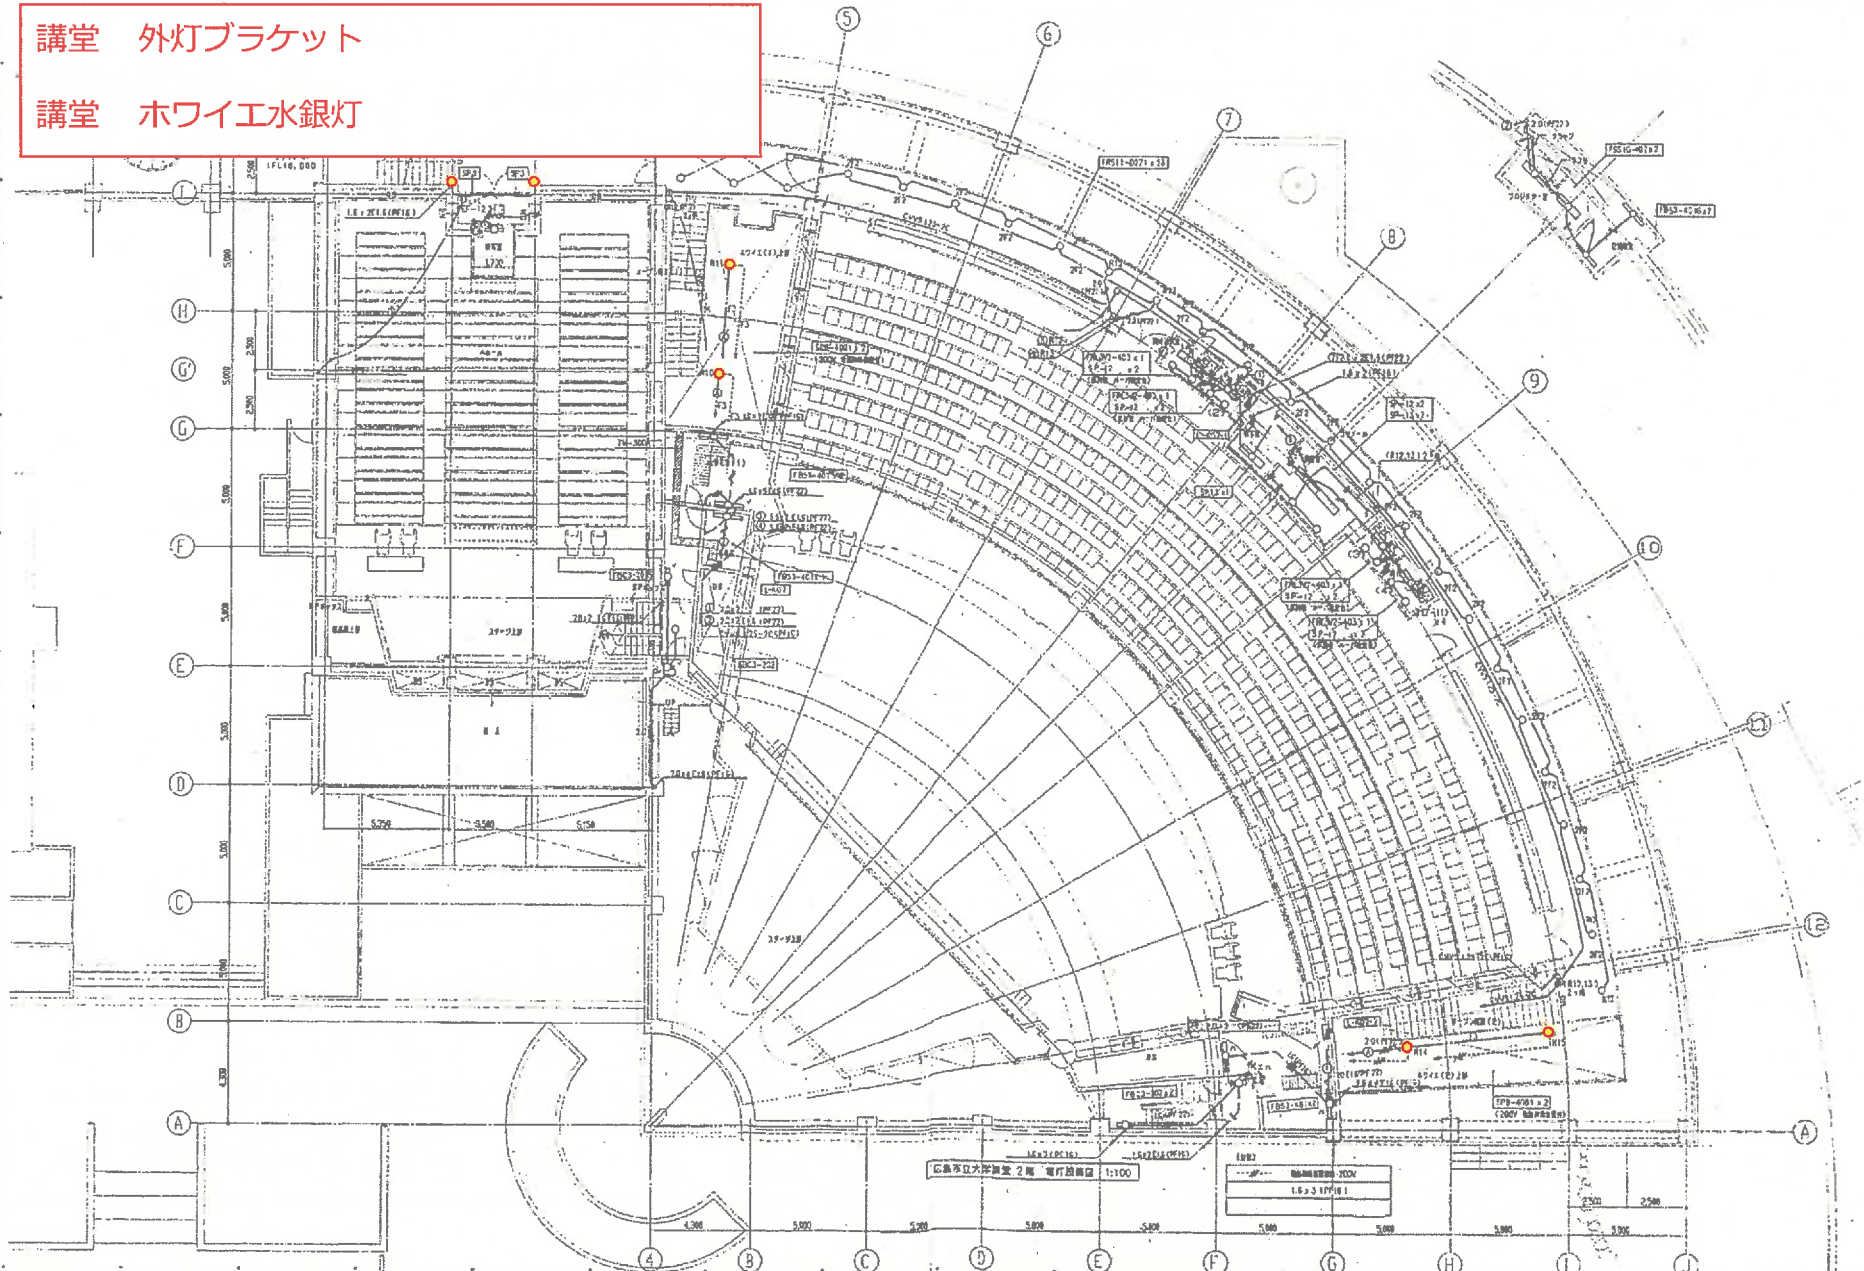

1. 本図は、3.0VPMのスイッチング方式のLED照明器具の配置を示す。照明器具の配置は、図中の記号で示す。

講堂 外灯ブラケット

講堂 ホワイエ水銀灯

情報 外灯 (ブラケット)

3層平面図 1/20

情報 吹抜けライトアップ (6階渡り廊下)

国際 外灯 (ブラケット)

国際 外灯 (ブラケット)