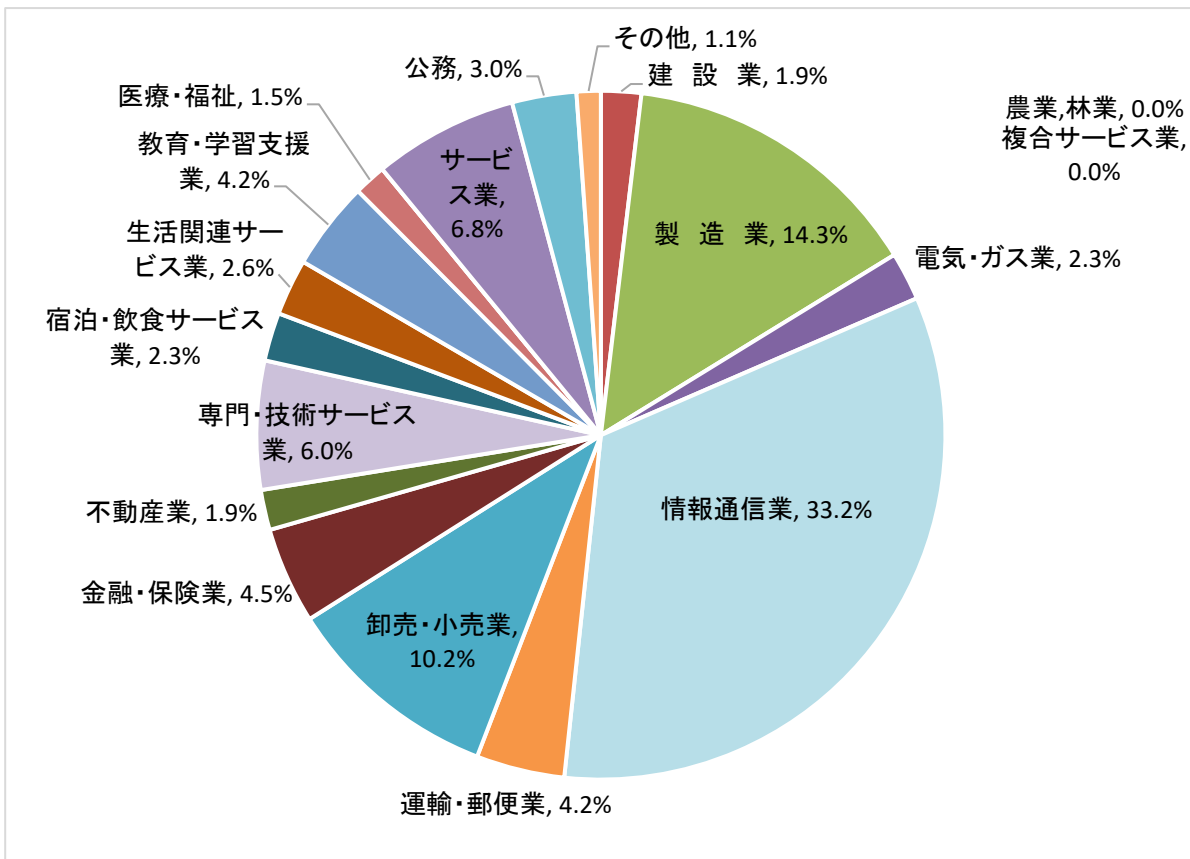

### (3) 就職先の構成比

#### ア 業種別(2023年度卒)

##### (ア) 学部(265名)