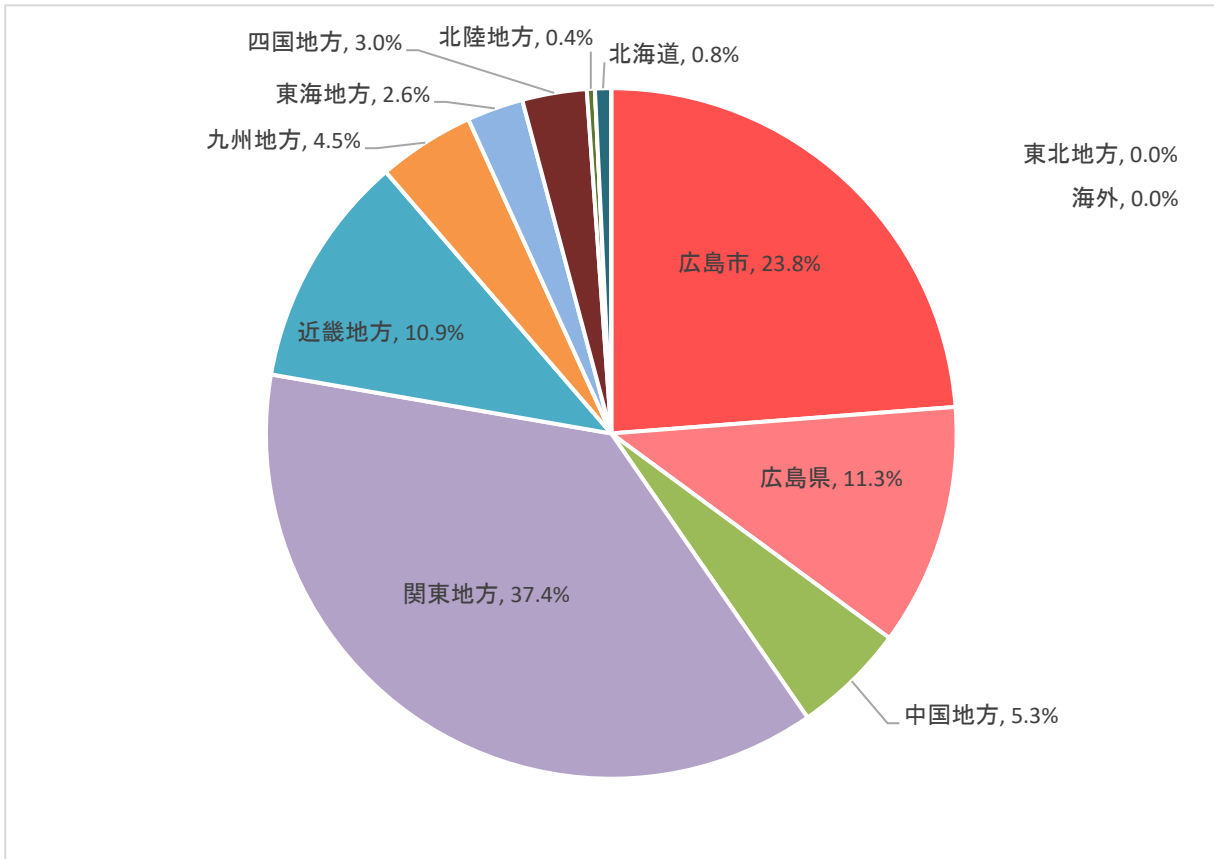

### (3) 就職先の構成比

##### (ア) 学部(265名)

##### (イ) 大学院(88名)

イ 地域別 (2023年度卒)

(ア) 学部 (265名)

(イ) 大学院 (88名)

＜参考＞ 開学以来の累計

◆ 学部(1997年度卒～2023年度卒の累計[5,867名])

◆ 大学院(1999年度卒～2023年度卒の累計[1,925名])