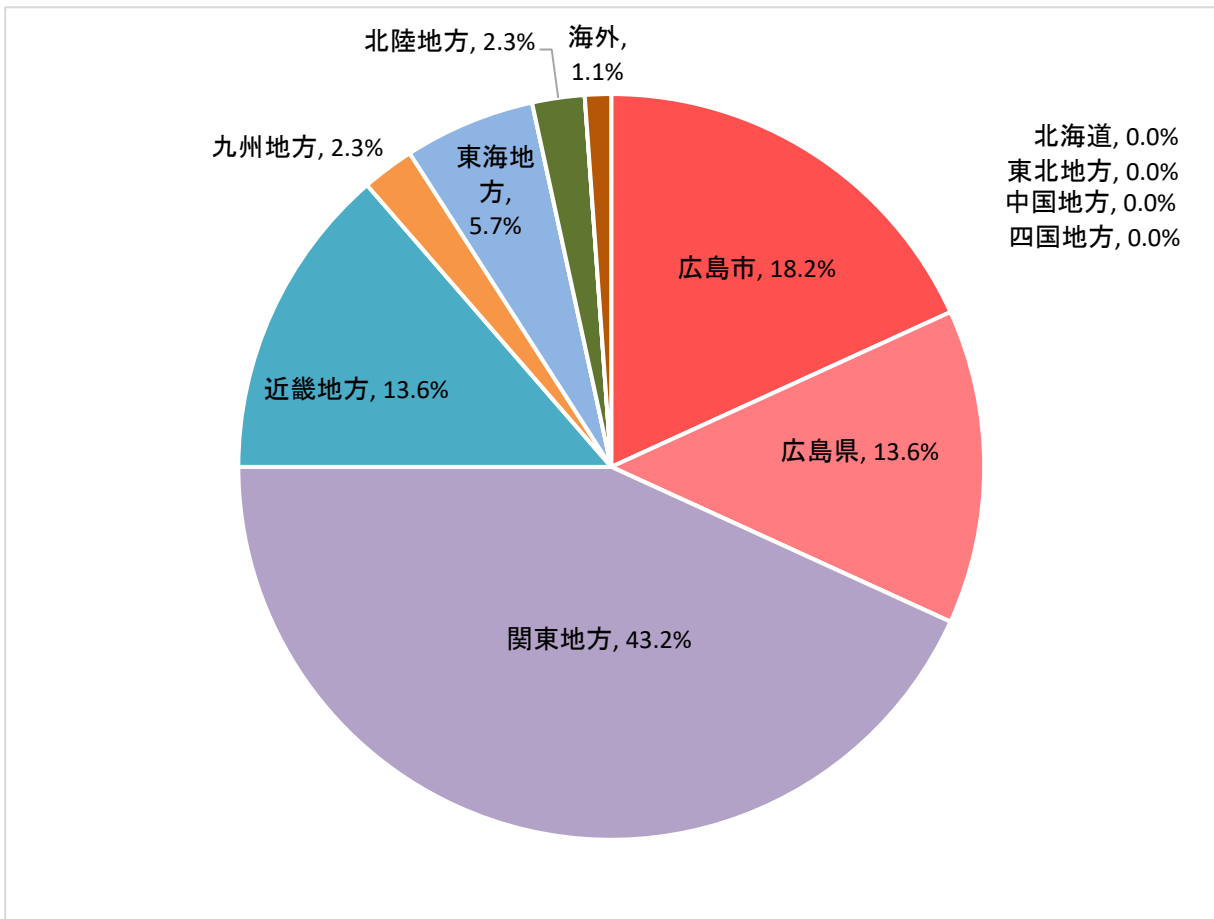

##### (ア) 学部(265名)

##### (イ) 大学院(88名)

イ 地域別 (2023年度卒)

(ア) 学部 (265名)

(イ) 大学院 (88名)

＜参考＞ 開学以来の累計

◆ 学部(1997年度卒～2023年度卒の累計[5,867名])

◆ 大学院(1999年度卒～2023年度卒の累計[1,925名])