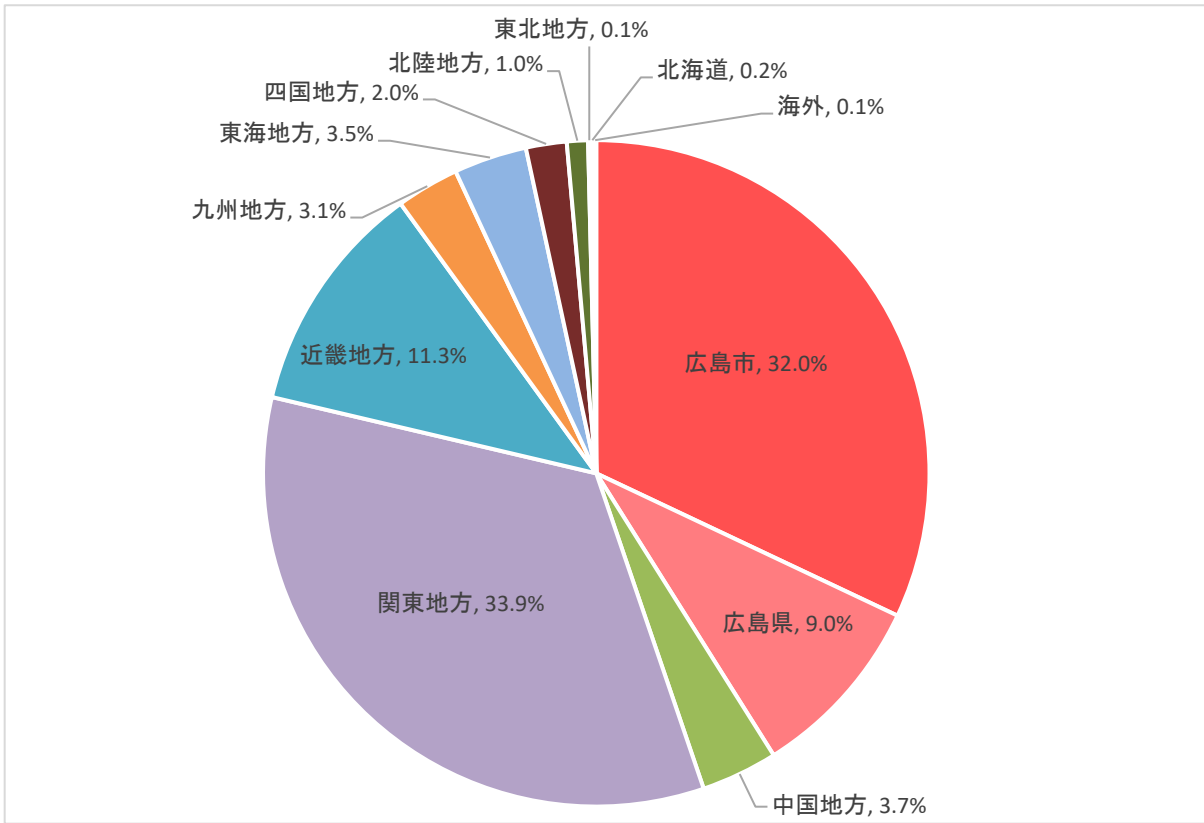

##### (ア) 学部(265名)

##### (イ) 大学院(88名)

イ 地域別 (2023年度卒)

(ア) 学部 (265名)

(イ) 大学院 (88名)

＜参考＞ 開学以来の累計

◆ 学部(1997年度卒～2023年度卒の累計[5,867名])

◆ 大学院(1999年度卒～2023年度卒の累計[1,925名])