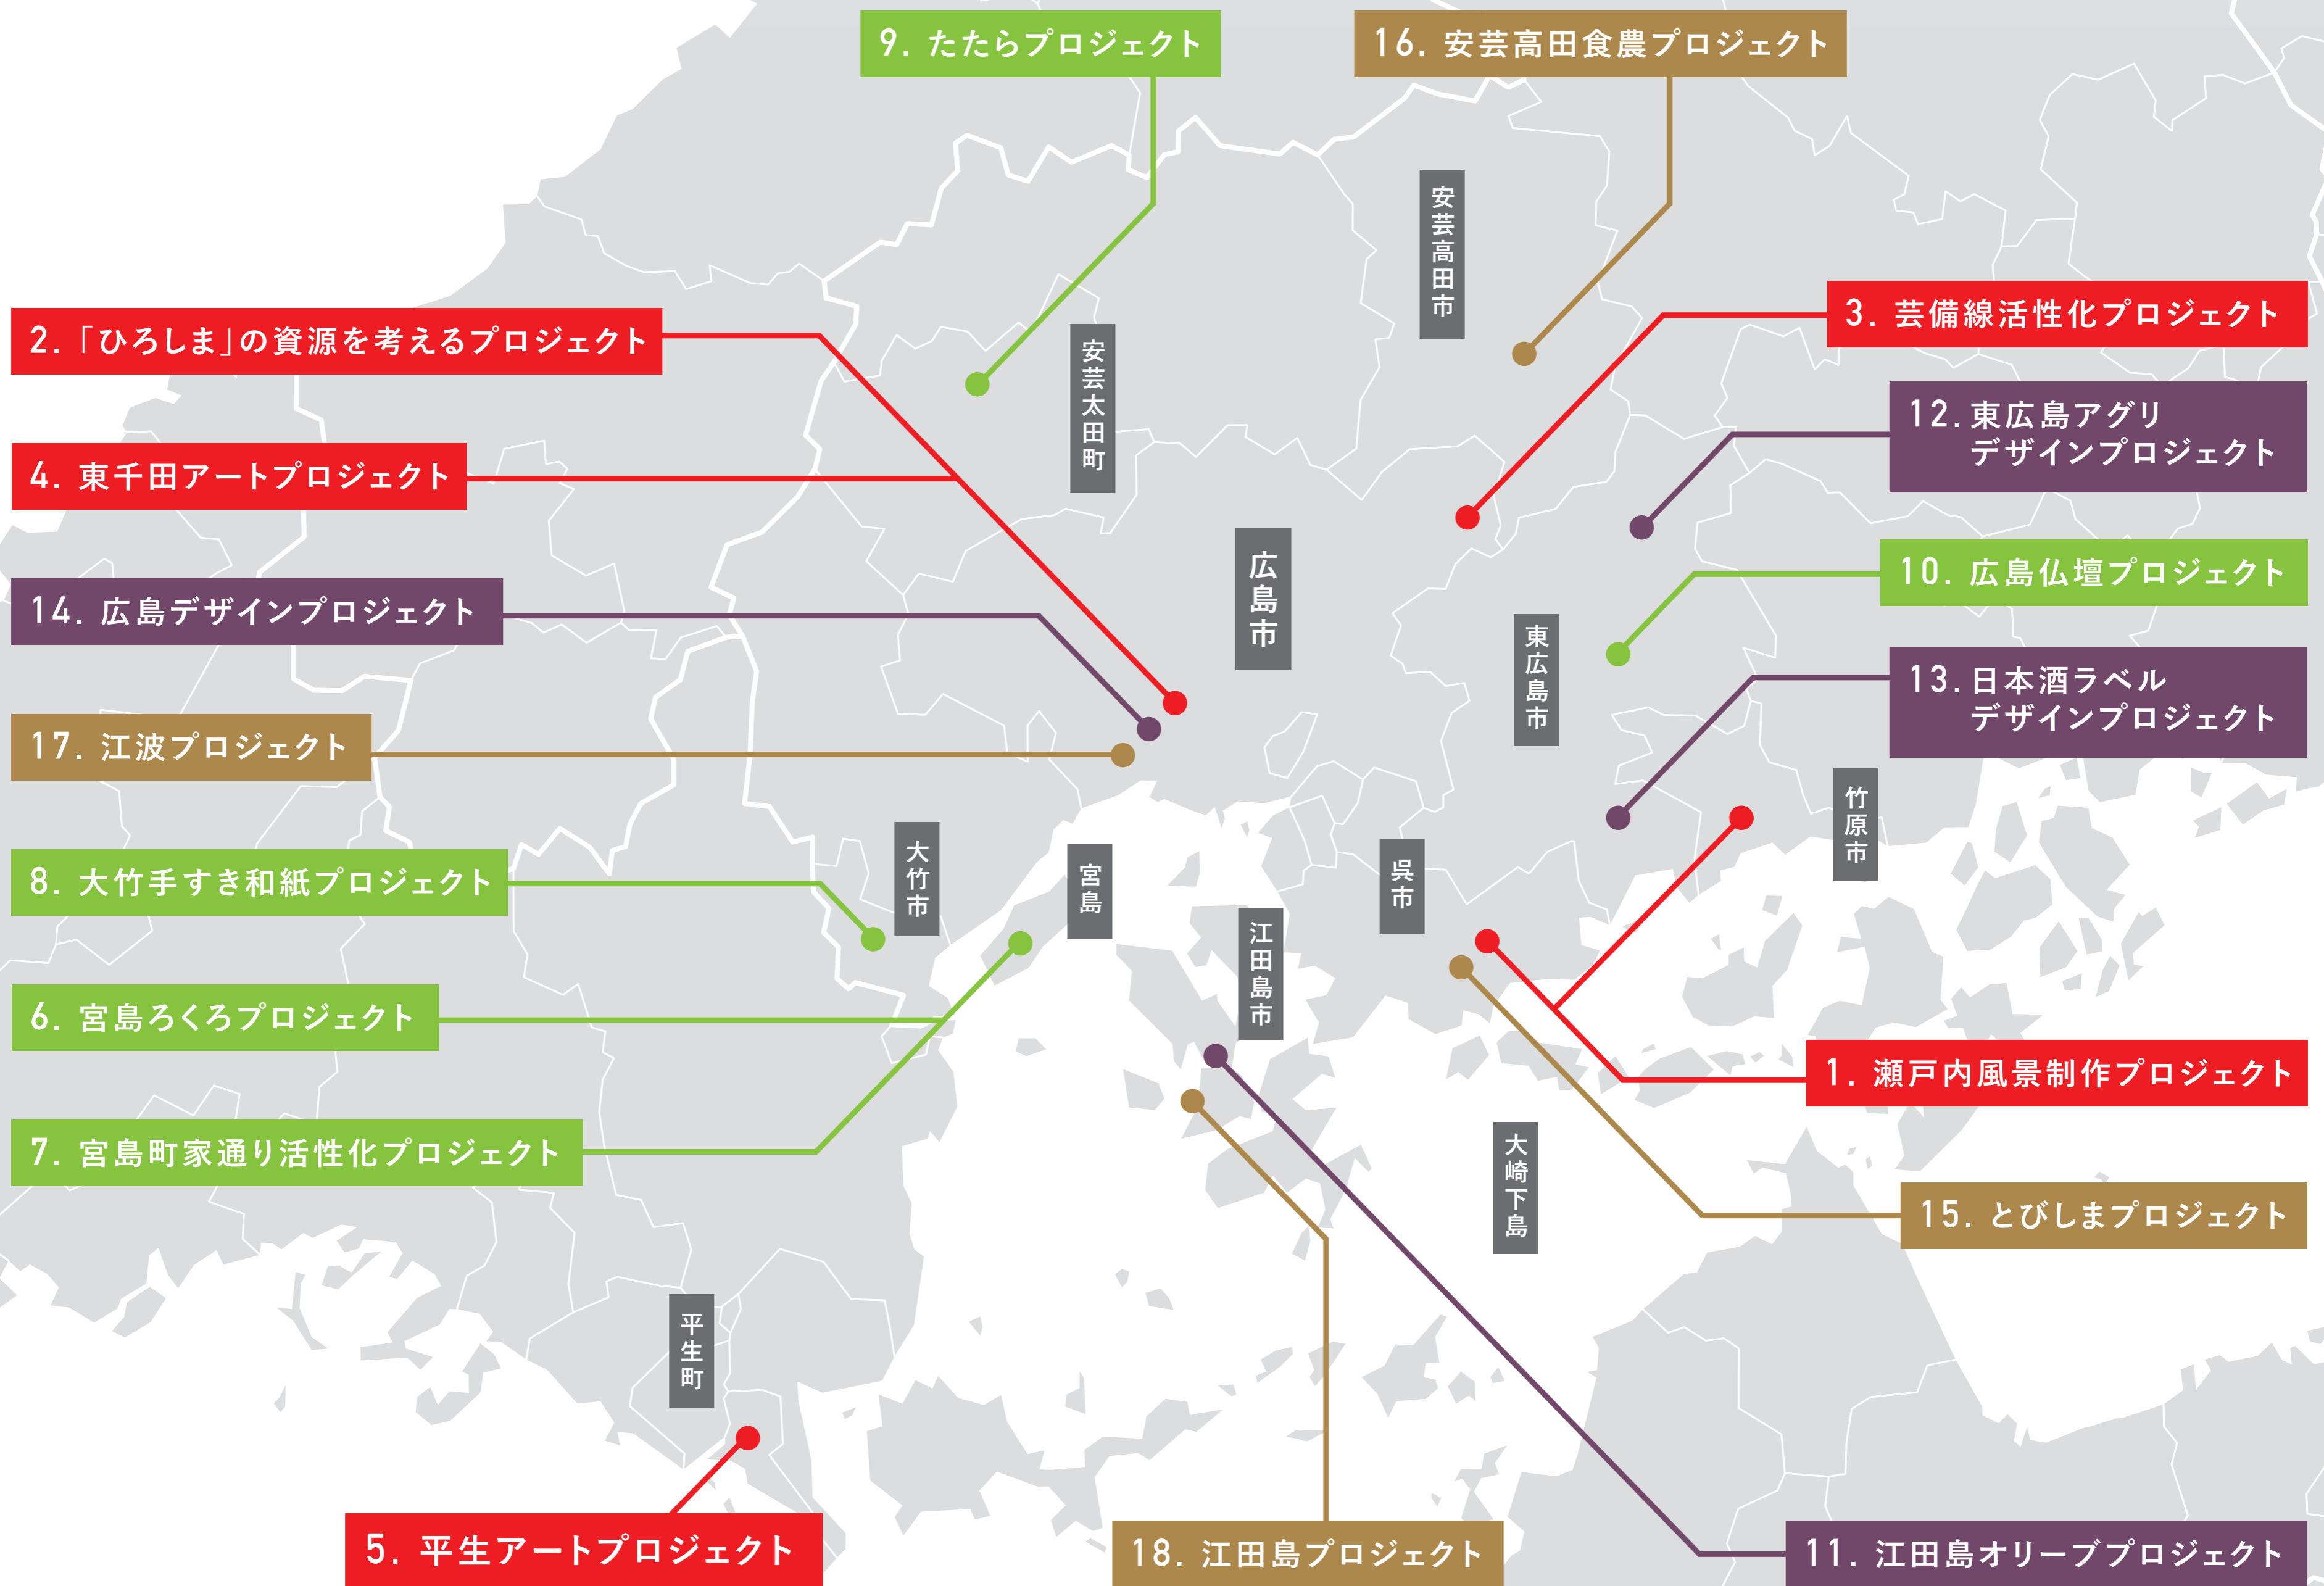

# 地域展開型 芸術プロジェクト

Practical education of arts in Hiroshima

2020-2023

広島広域都市圏

芸術教育

地域貢献

## 地域×アート

プロジェクト	実施年
1 瀬戸内風景制作プロジェクト	2022-2023
2 「ひろしま」の資源を考えるプロジェクト	2022-2023
3 芸備線活性化プロジェクト	2021-2023
4 東千田アートプロジェクト	2022-2023
5 平生アートプロジェクト	2023 -

## 地域×デザイン

プロジェクト	実施年
11 江田島オリーブプロジェクト	2020
12 東広島アグリデザインプロジェクト	2021-2023
13 日本酒ラベルデザインプロジェクト	2023
14 広島デザインプロジェクト	2020

## 地域×コラボレーション

プロジェクト	実施年
15 とびしまプロジェクト	2020-2023
16 安芸高田食農プロジェクト	2022
17 江波プロジェクト	2023-
18 江田島プロジェクト	2021