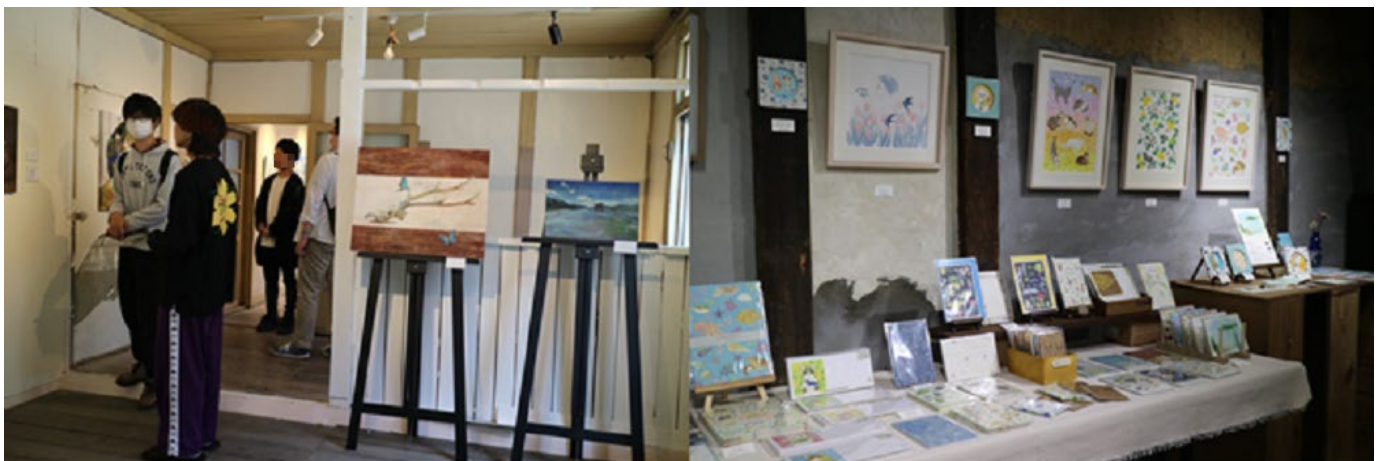

「みたらいアートウォーク～fall～」

期間：11月18日（土）、19日（日）、11月23日（木）～26日（日）11:00-16:00

場所：御手洗地区内のみたらいギャラリーを中心としたアートスペース、および呉市施設。

内容：

1. 田中佐知男 ライブ制作～光を描く～

会期：11月18, 19, 23～26

場所：NAYA KITANI（ナヤキタニ）

・御手洗を拠点に活動する画家田中佐知男による「瀬戸内の光」を中心とした油彩・水彩画展示。会場内にアトリエを設置し実際に作品を制作

2. おりでちせ 出張 Shimau.展 一潮風の音色

会期：11月18, 19, 23～26

場所：ArtLabKITANI（アートラボキタニ）

・島で見た生き物や情景をモチーフにした、絵や紙雑貨・やきものなどの展示販売
*アーティストおりでちせ氏は広島市立大学芸術学部デザイン工芸学科卒業生

3. うさこまち 川手和美二人展「うさぎとかめ」

会期：11月19, 23～26（18日はおやすみ）

場所：船宿

・点描画家 川手和美と、日本画イラスト作家 うさこま치의二人展

4. 海がテーマのアート展「海をみにいこう」

会期：11月18, 19, 23～26

場所：みたらいギャラリー

・広島や呉のアーティストたちが海をテーマに制作した絵画や彫刻などのアート作品展